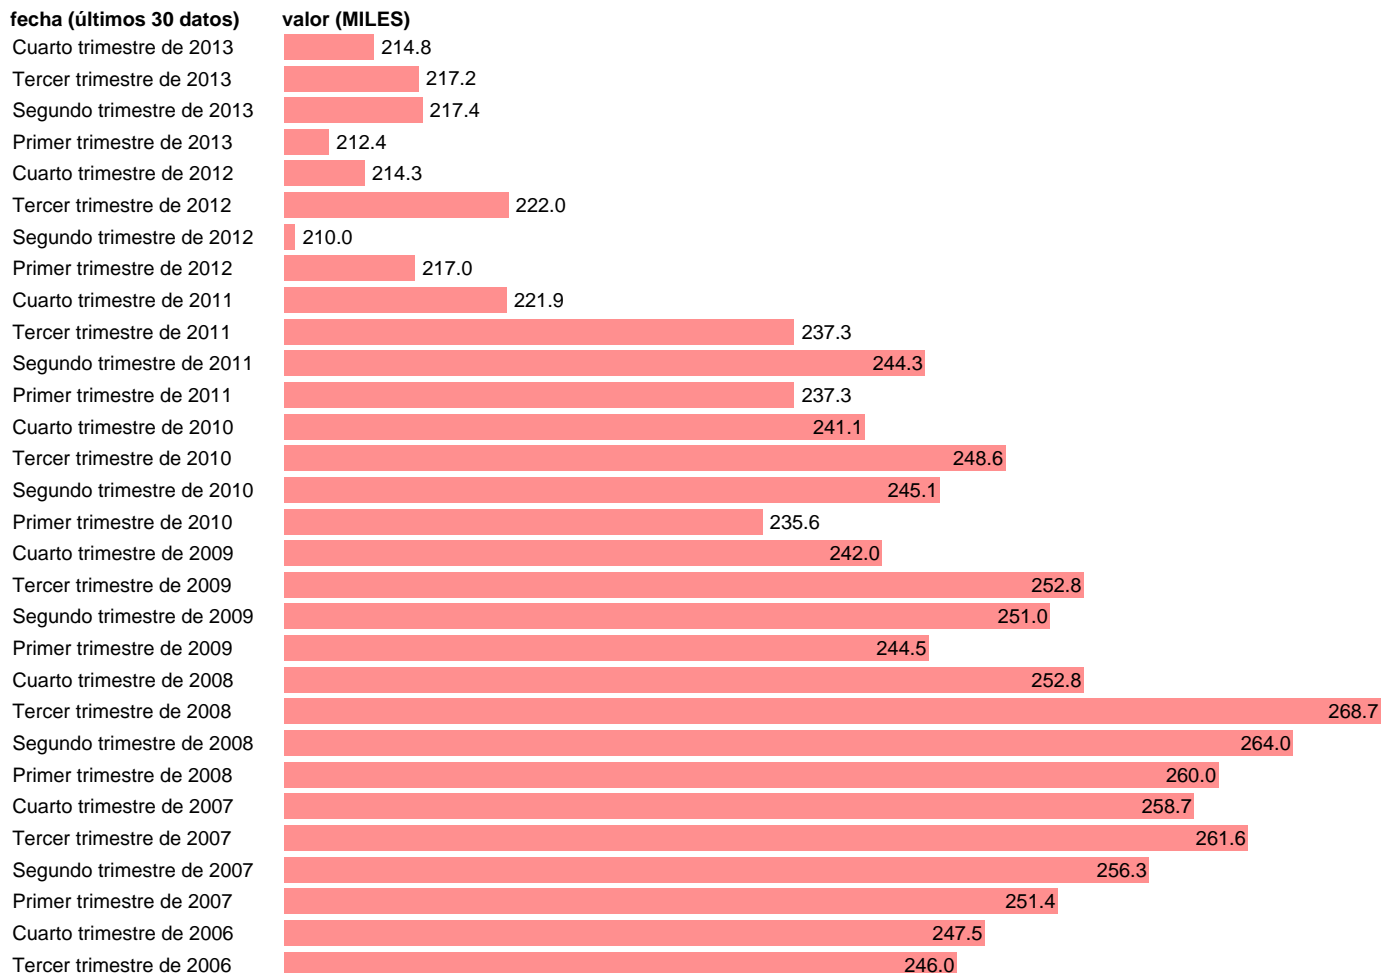

OCUPADOS EN BADAJOZ

Estadística: [OCUPADOS EN BADAJOZ](#)

Enlace permanente (Permalink): <https://tematicas.org/M1/1h28006/>

Notas: **SERIE HOMOGENEIZADA POR EL INE. NUEVA PROYECCIÓN POBLACIÓN CENSO 2001 ACTUALIZA: ÁREA MERCADO LABORAL**

Fuente: **INE.**

Frecuencia: **Trimestral.**

Unidades: **MILES.**

Datos disponibles desde **Tercer trimestre de 1976** hasta **Cuarto trimestre de 2013.**

Valor más alto alcanzado en Tercer trimestre de 2008: **268.7.**

Valor más bajo alcanzado en Primer trimestre de 1986: **139.5.**

[Pulse aquí](#) para acceder a los datos completos actualizados y a la representación gráfica estadística.