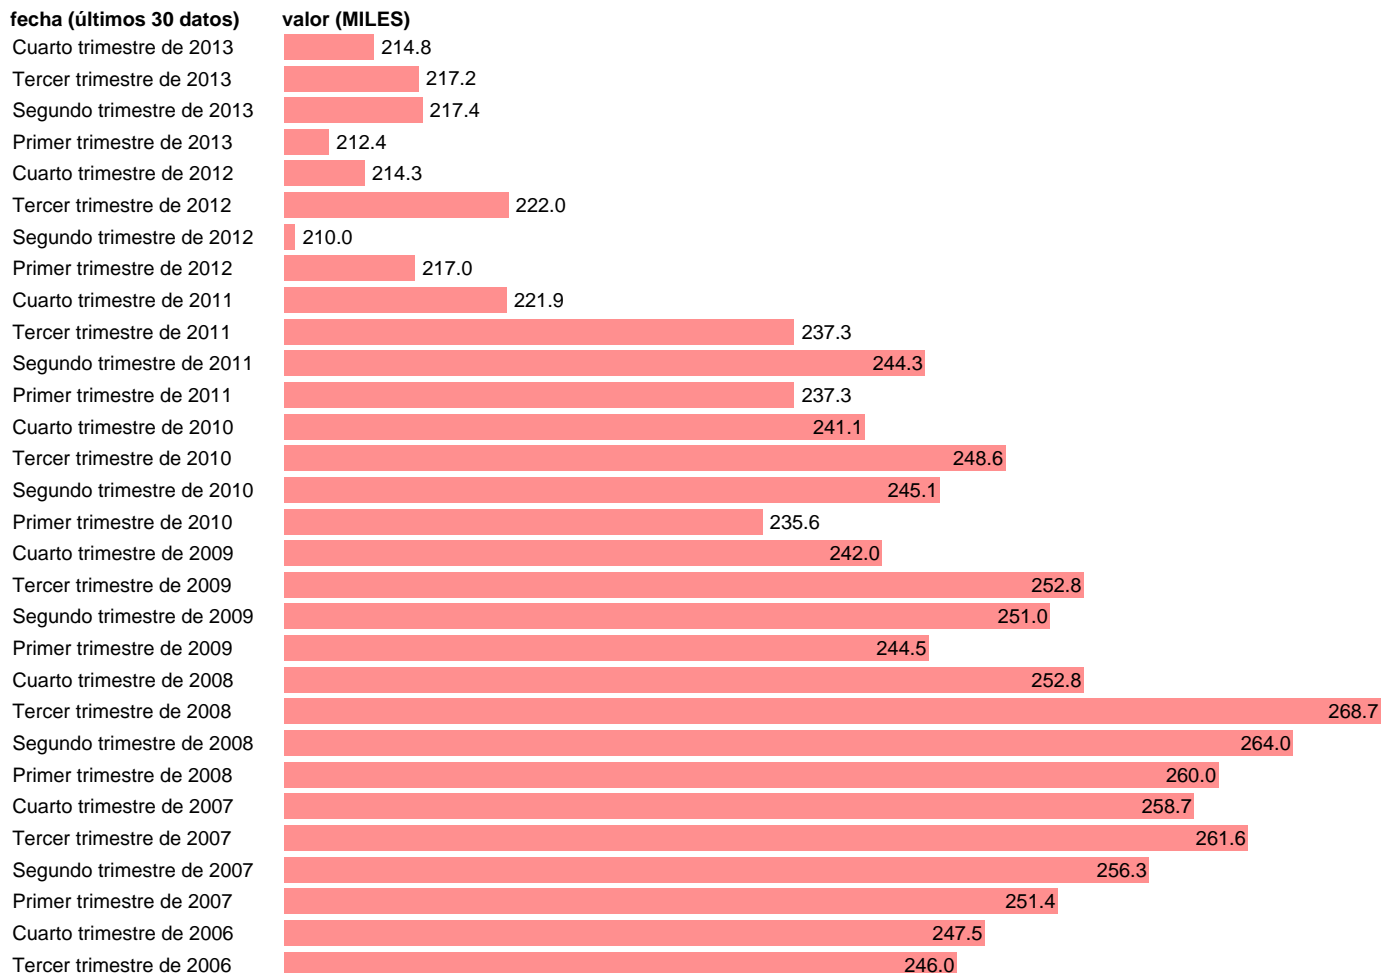

## OCUPADOS EN BADAJOZ

Estadística: [OCUPADOS EN BADAJOZ](#)

Enlace permanente (Permalink): <https://tematicas.org/M1/1v28006/>

Notas: **SERIE HOMOGENEIZADA POR EL INE. NUEVA PROYECCIÓN POBLACIÓN CENSO 2001 ACTUALIZA: ÁREA MERCADO LABORAL**

Fuente: **INE.**

Frecuencia: **Trimestral.**

Unidades: **MILES.**

Datos disponibles desde **Tercer trimestre de 1976** hasta **Cuarto trimestre de 2013.**

Valor más alto alcanzado en Tercer trimestre de 2008: **268.7.**

Valor más bajo alcanzado en Primer trimestre de 1986: **139.5.**

[Pulse aquí](#) para acceder a los datos completos actualizados y a la representación gráfica estadística.