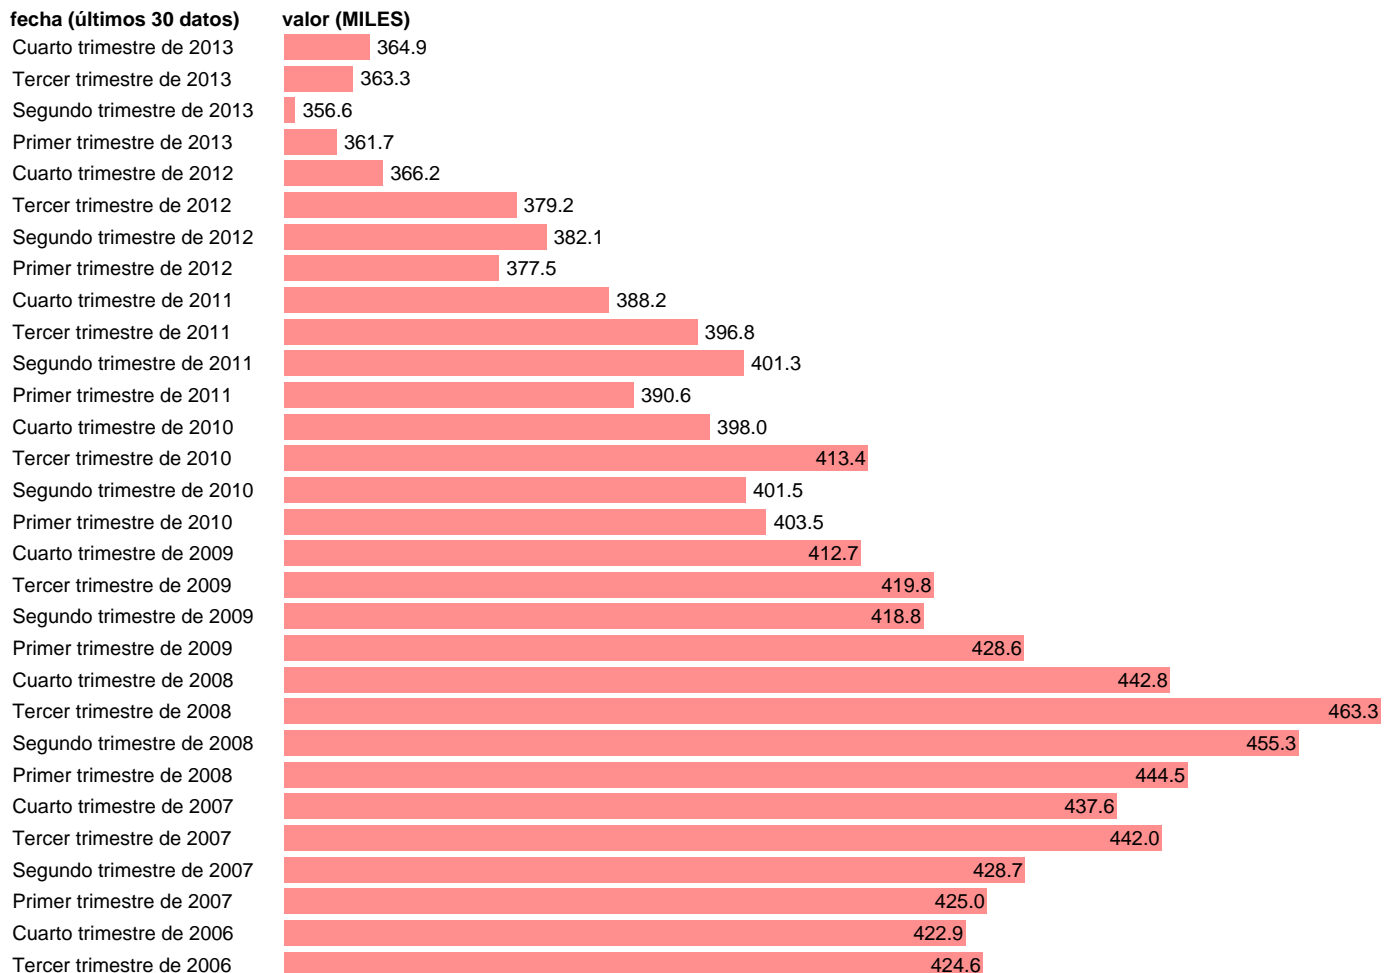

## OCUPADOS EN ASTURIAS

Estadística: [OCUPADOS EN ASTURIAS](#)

Enlace permanente (Permalink): <https://tematicas.org/M1/1h28103/>

Notas: **SERIE HOMOGENEIZADA POR EL INE. NUEVA PROYECCIÓN POBLACIÓN CENSO 2001 ACTUALIZA: ÁREA MERCADO LABORAL**

Fuente: **INE.**

Frecuencia: **Trimestral.**

Unidades: **MILES.**

Datos disponibles desde **Tercer trimestre de 1976** hasta **Cuarto trimestre de 2013.**

Valor más alto alcanzado en Tercer trimestre de 2008: **463.3.**

Valor más bajo alcanzado en Primer trimestre de 1998: **317.9.**

[Pulse aquí](#) para acceder a los datos completos actualizados y a la representación gráfica estadística.