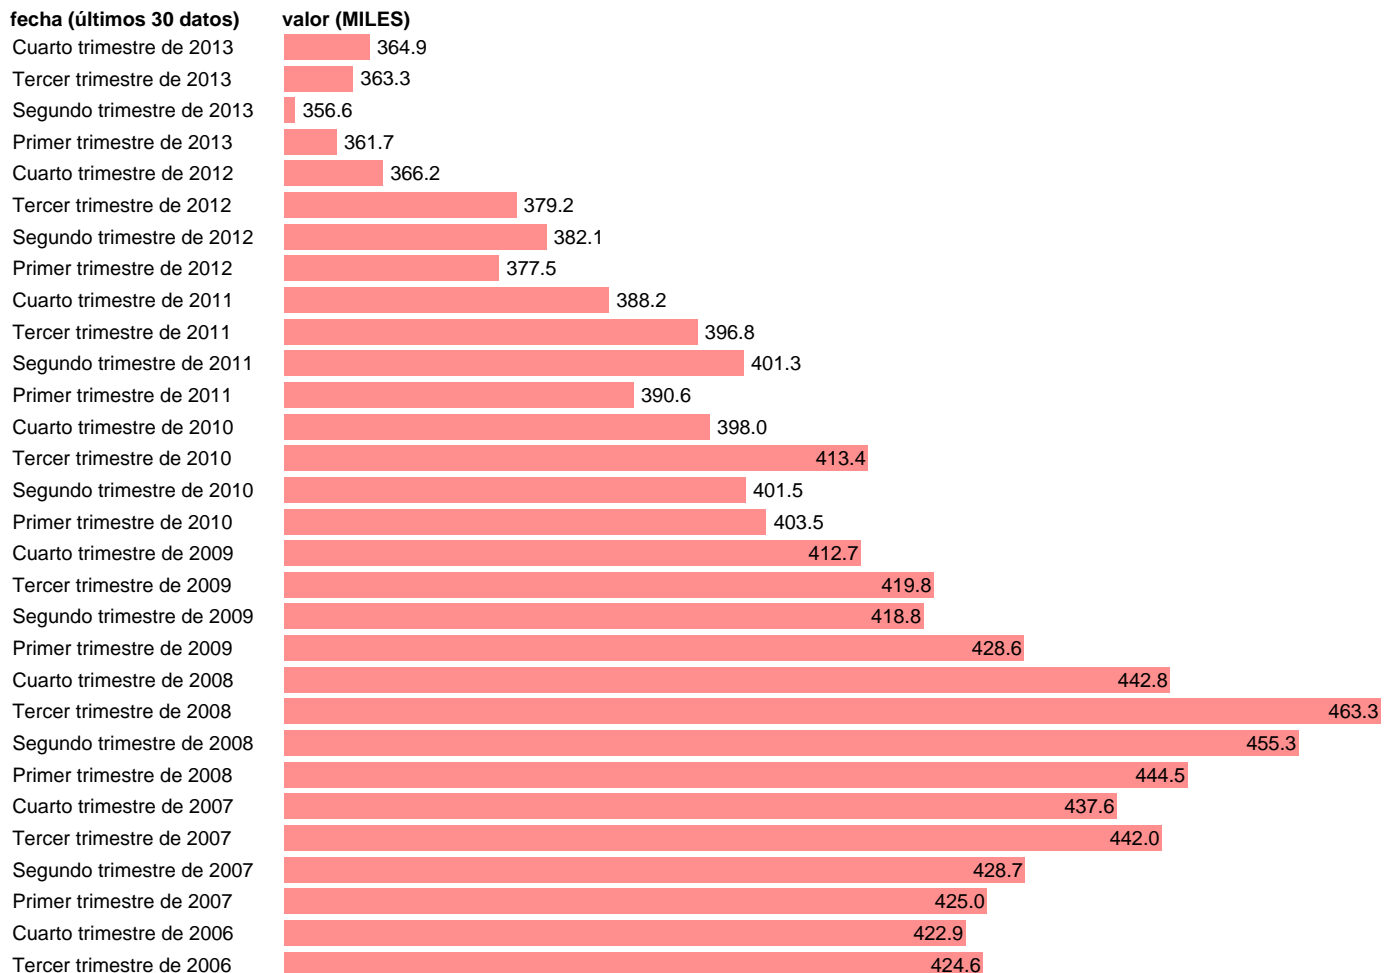

## OCUPADOS EN ASTURIAS

Estadística: [OCUPADOS EN ASTURIAS](#)

Enlace permanente (Permalink): <https://tematicas.org/M1/1v28103/>

Notas: **SERIE HOMOGENEIZADA POR EL INE. NUEVA PROYECCIÓN POBLACIÓN CENSO 2001 ACTUALIZA: ÁREA MERCADO LABORAL**

Fuente: **INE.**

Frecuencia: **Trimestral.**

Unidades: **MILES.**

Datos disponibles desde **Tercer trimestre de 1976** hasta **Cuarto trimestre de 2013.**

Valor más alto alcanzado en Tercer trimestre de 2008: **463.3.**

Valor más bajo alcanzado en Primer trimestre de 1998: **317.9.**

[Pulse aquí](#) para acceder a los datos completos actualizados y a la representación gráfica estadística.