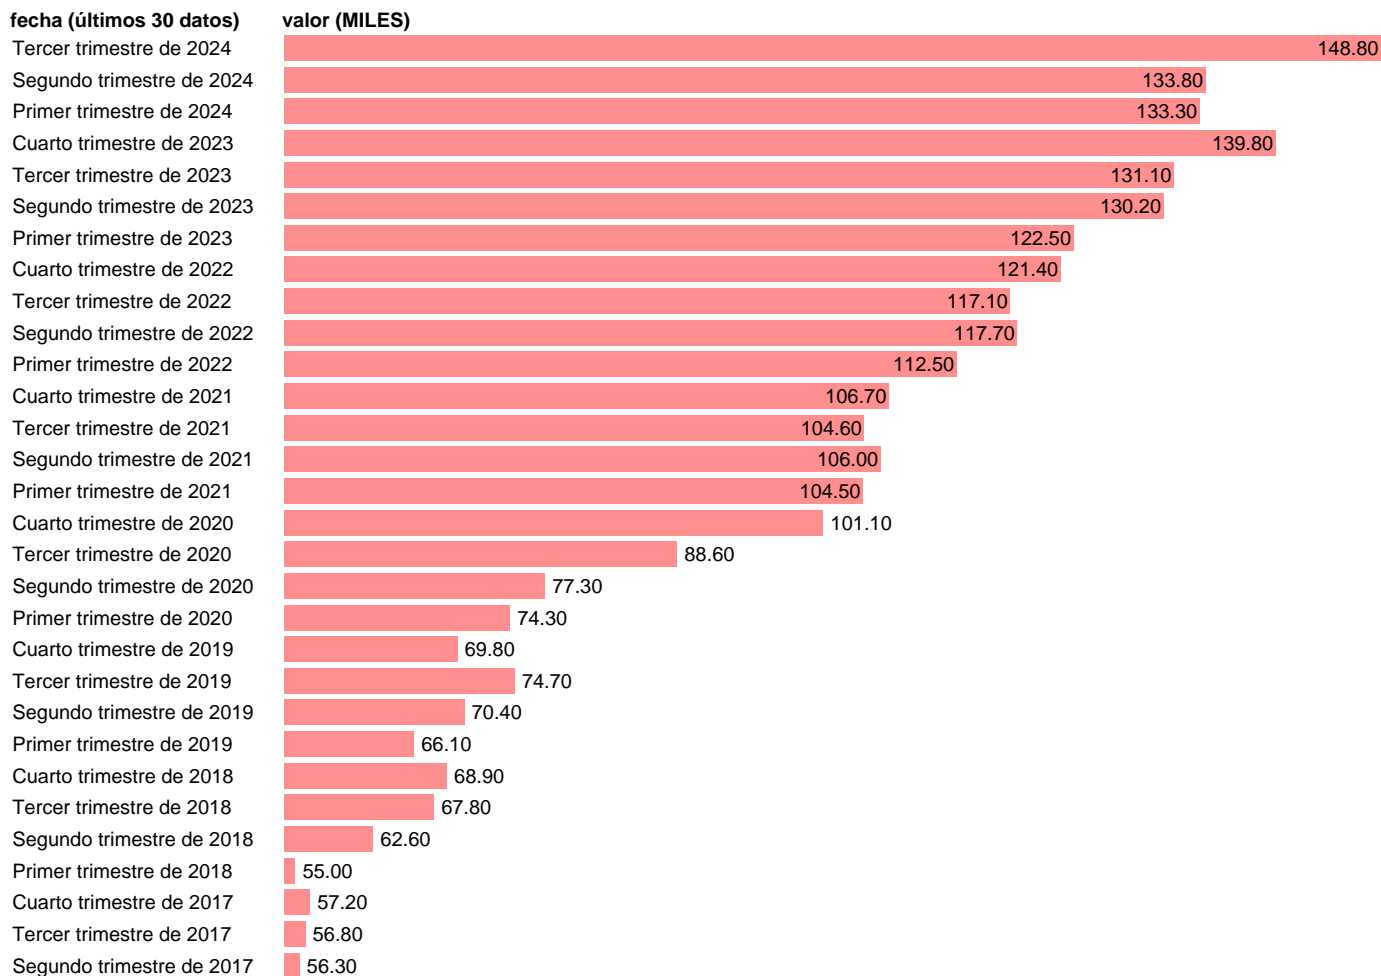

## OCUPADOS. MUJERES. DE 65 A 69 AÑOS

Estadística: [OCUPADOS. MUJERES. DE 65 A 69 AÑOS](#)

Enlace permanente (Permalink): <https://tematicas.org/M1/120211/>

Notas: **Encuesta de la población activa (www.ine.es/dyngs/IOE/es/operacion.htm?numinv=30308).**

Fuente: **INE.**

Frecuencia: **Trimestral.**

Unidades: **MILES.**

Datos disponibles desde **Primer trimestre de 2002** hasta **Tercer trimestre de 2024**.

Valor más alto alcanzado en Tercer trimestre de 2024: **148.8**.

Valor más bajo alcanzado en Cuarto trimestre de 2003: **24.2**.

[Pulse aquí](#) para acceder a los datos completos actualizados y a la representación gráfica estadística.