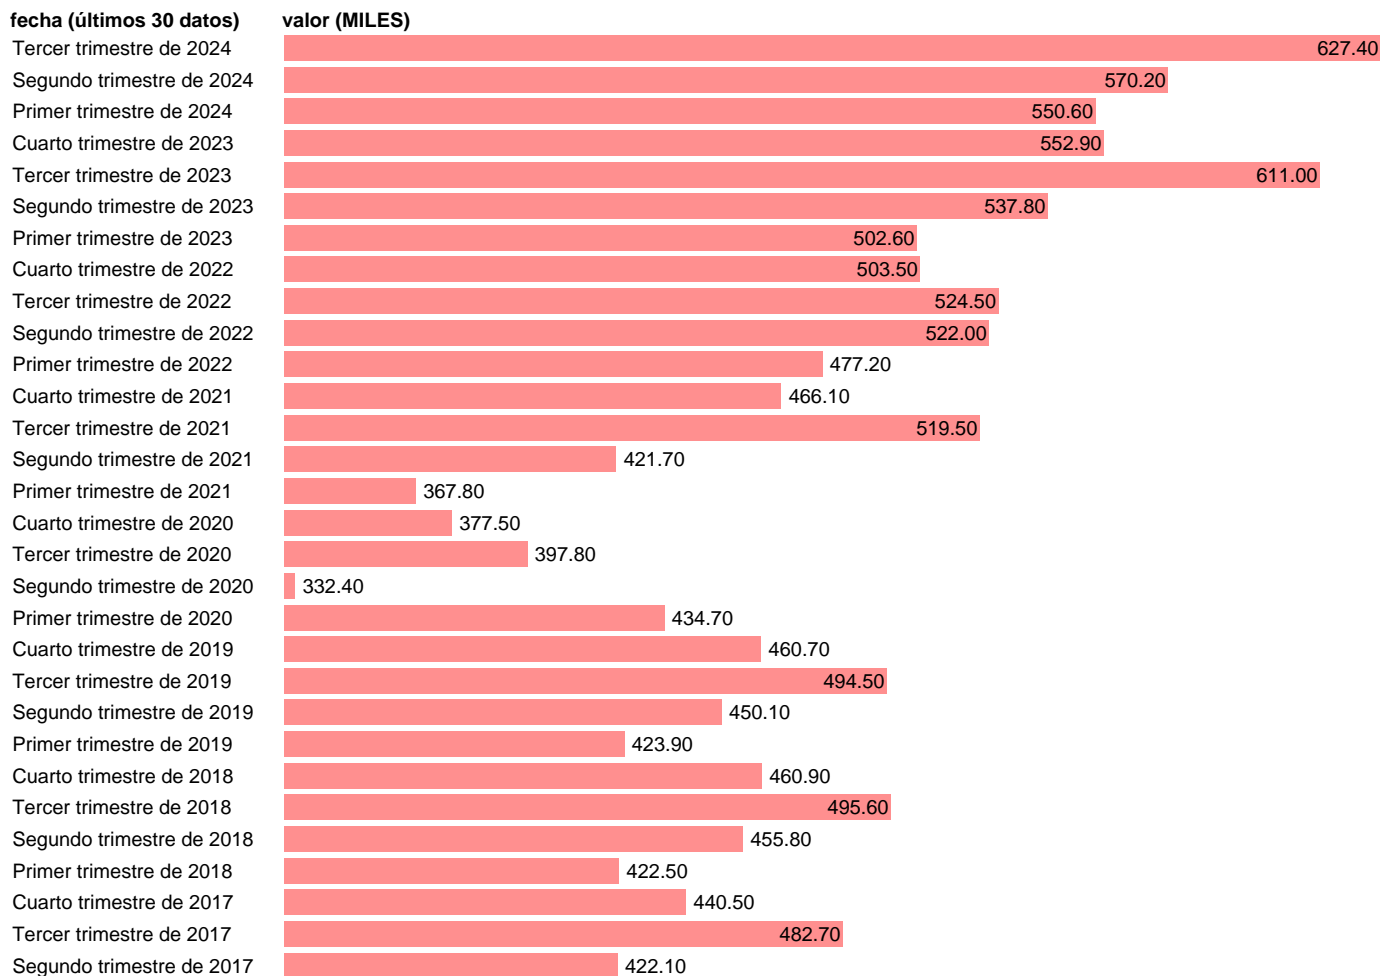

## OCUPADOS. MUJERES. DE 16 A 24 AÑOS

Estadística: [OCUPADOS. MUJERES. DE 16 A 24 AÑOS](#)

Enlace permanente (Permalink): <https://tematicas.org/M1/120220/>

Notas: **Encuesta de la población activa (www.ine.es/dyngs/IOE/es/operacion.htm?numinv=30308).**

Fuente: **INE.**

Frecuencia: **Trimestral.**

Unidades: **MILES.**

Datos disponibles desde **Primer trimestre de 2002** hasta **Tercer trimestre de 2024**.

Valor más alto alcanzado en Tercer trimestre de 2007: **911.1**.

Valor más bajo alcanzado en Segundo trimestre de 2020: **332.4**.

[Pulse aquí](#) para acceder a los datos completos actualizados y a la representación gráfica estadística.