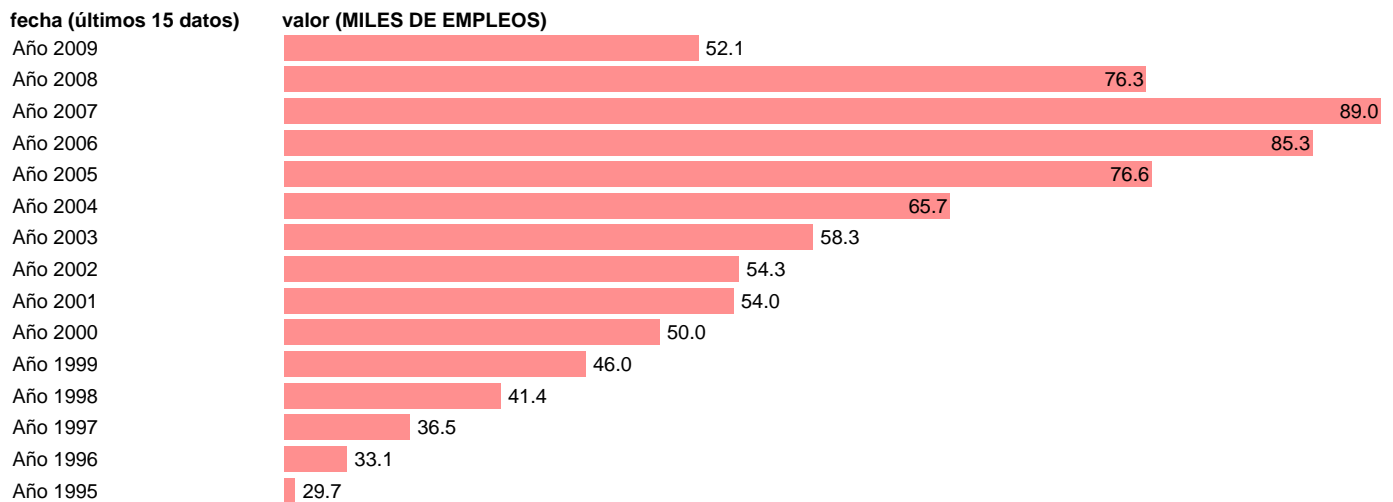

## OCUPADOS CONSTRUCCION. PUESTOS DE TRABAJO. REGION DE MURCIA

Estadística: [OCUPADOS CONSTRUCCION. PUESTOS DE TRABAJO. REGION DE MURCIA](#)

Enlace permanente (Permalink): <https://tematicas.org/M1/9agcmu8330/>

Fuente: INSTITUTO NACIONAL DE ESTADISTICA (CONTABILIDAD REGIONAL DE ESPAÑA).

Frecuencia: **Anual.**

Unidades: **MILES DE EMPLEOS.**

Datos disponibles desde **Año 1995** hasta **Año 2009**.

Valor más alto alcanzado en Año 2007: **89.**

Valor más bajo alcanzado en Año 1995: **29.7.**

[Pulse aquí](#) para acceder a los datos completos actualizados y a la representación gráfica estadística.