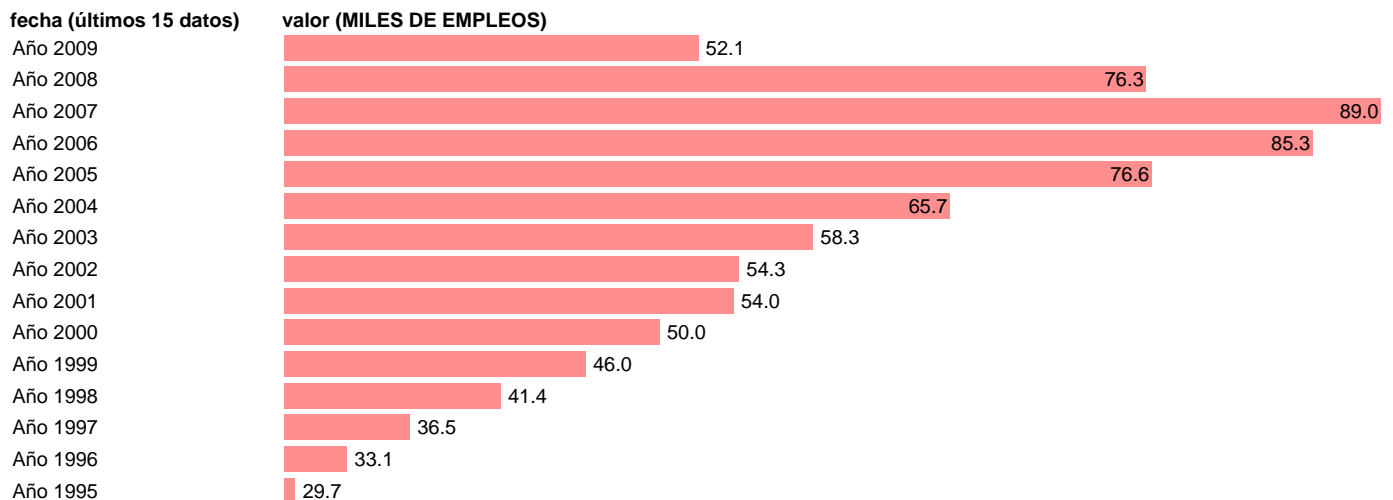

OCUPADOS CONSTRUCCION. PUESTOS DE TRABAJO. REGION DE MURCIA

Estadística: [OCUPADOS CONSTRUCCION. PUESTOS DE TRABAJO. REGION DE MURCIA](#)

Enlace permanente (Permalink): <https://tematicas.org/M1/90gcmu8330/>

Fuente: INSTITUTO NACIONAL DE ESTADISTICA (CONTABILIDAD REGIONAL DE ESPAÑA).

Frecuencia: **Anual**.

Unidades: **MILES DE EMPLEOS**.

Datos disponibles desde **Año 1995** hasta **Año 2009**.

Valor más alto alcanzado en Año 2007: **89**.

Valor más bajo alcanzado en Año 1995: **29.7**.

[Pulse aquí](#) para acceder a los datos completos actualizados y a la representación gráfica estadística.