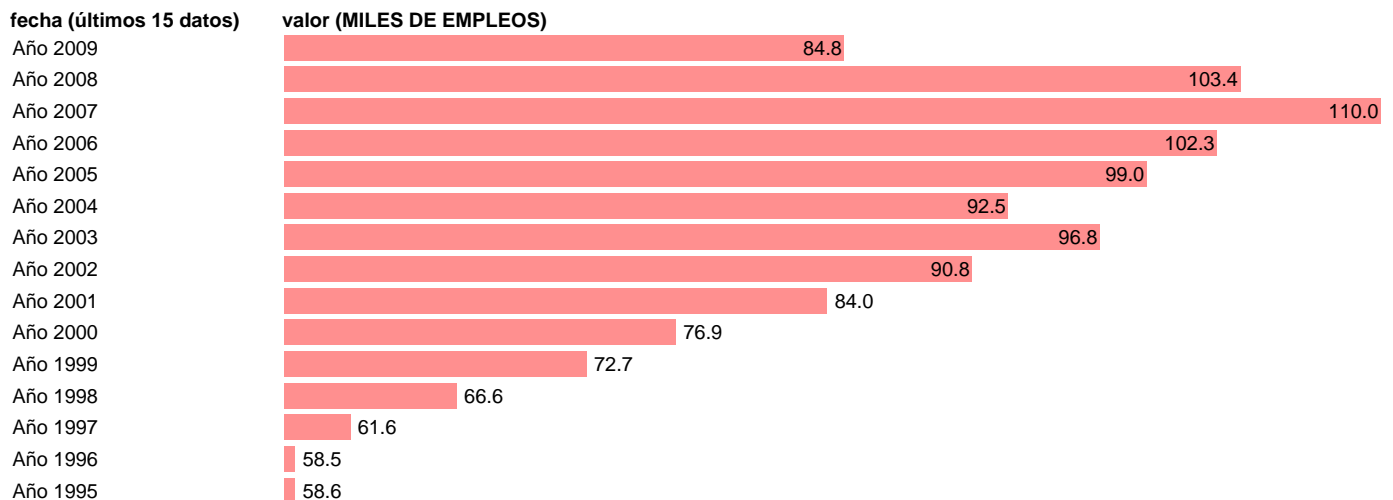

OCUPADOS CONSTRUCCION. PUESTOS DE TRABAJO. PAIS VASCO

Estadística: [OCUPADOS CONSTRUCCION. PUESTOS DE TRABAJO. PAIS VASCO](#)

Enlace permanente (Permalink): <https://tematicas.org/M1/9agcpv8330/>

Fuente: INSTITUTO NACIONAL DE ESTADISTICA (CONTABILIDAD REGIONAL DE ESPAÑA).

Frecuencia: **Anual.**

Unidades: **MILES DE EMPLEOS.**

Datos disponibles desde **Año 1995** hasta **Año 2009**.

Valor más alto alcanzado en Año 2007: **110**.

Valor más bajo alcanzado en Año 1996: **58.5**.