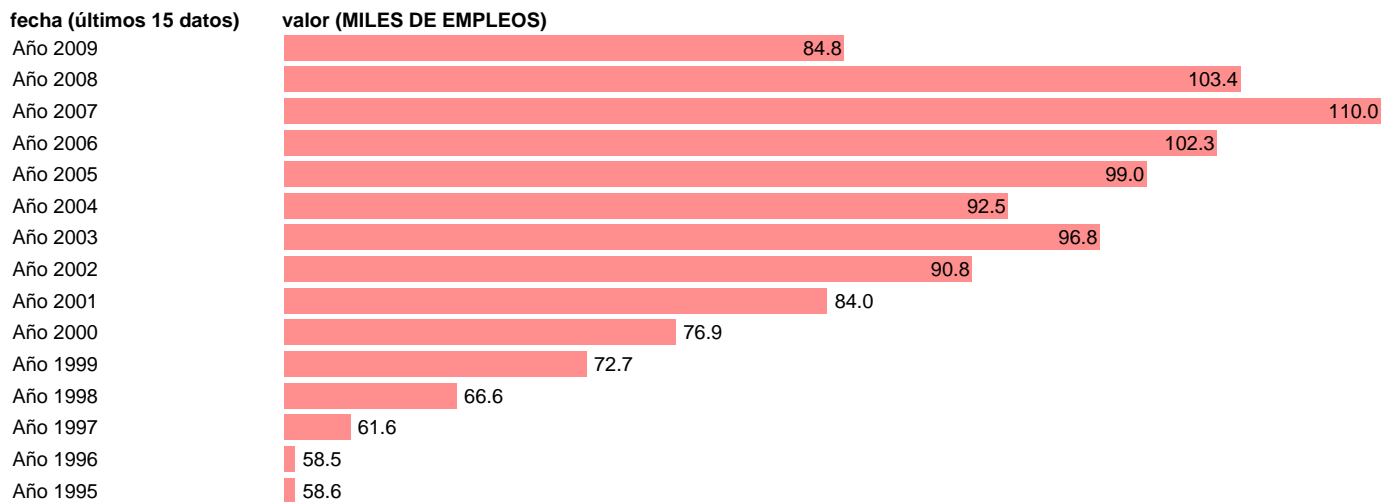

OCUPADOS CONSTRUCCION. PUESTOS DE TRABAJO. PAIS VASCO

Estadística: [OCUPADOS CONSTRUCCION. PUESTOS DE TRABAJO. PAIS VASCO](#)

Enlace permanente (Permalink): <https://tematicas.org/M1/90gcpv8330/>

Fuente: INSTITUTO NACIONAL DE ESTADISTICA (CONTABILIDAD REGIONAL DE ESPAÑA).

Frecuencia: **Anual**.

Unidades: **MILES DE EMPLEOS**.

Datos disponibles desde **Año 1995** hasta **Año 2009**.

Valor más alto alcanzado en Año 2007: **110**.

Valor más bajo alcanzado en Año 1996: **58.5**.