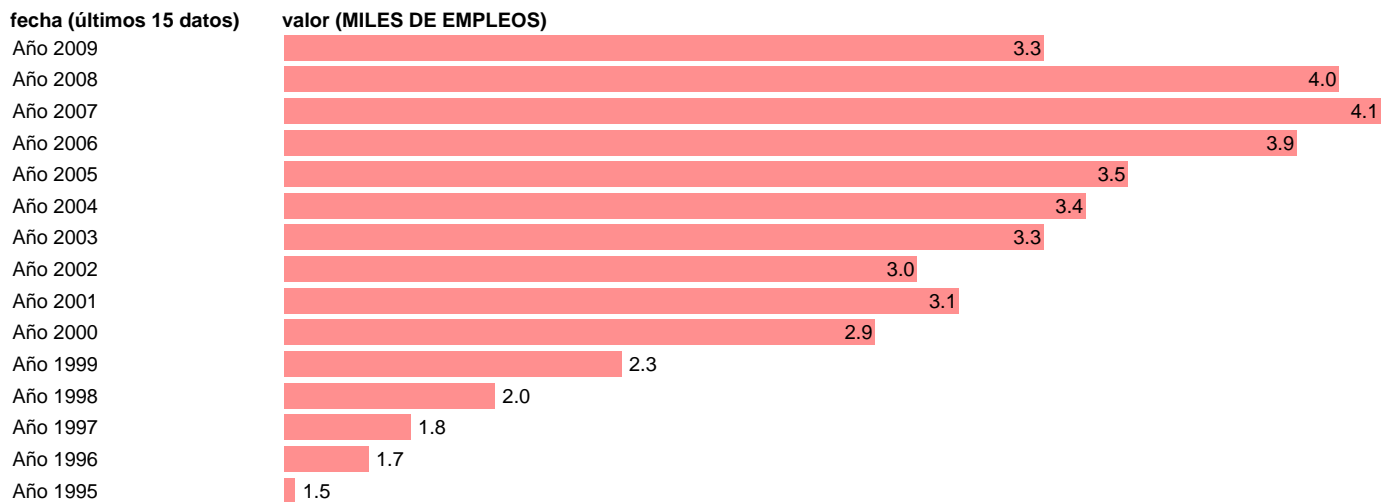

OCUPADOS CONSTRUCCION. PUESTOS DE TRABAJO. MELILLA

Estadística: [OCUPADOS CONSTRUCCION. PUESTOS DE TRABAJO. MELILLA](#)

Enlace permanente (Permalink): <https://tematicas.org/M1/9agcme8330/>

Fuente: INSTITUTO NACIONAL DE ESTADISTICA (CONTABILIDAD REGIONAL DE ESPAÑA).

Frecuencia: **Anual**.

Unidades: **MILES DE EMPLEOS**.

Datos disponibles desde **Año 1995** hasta **Año 2009**.

Valor más alto alcanzado en Año 2007: **4.1**.

Valor más bajo alcanzado en Año 1995: **1.5**.