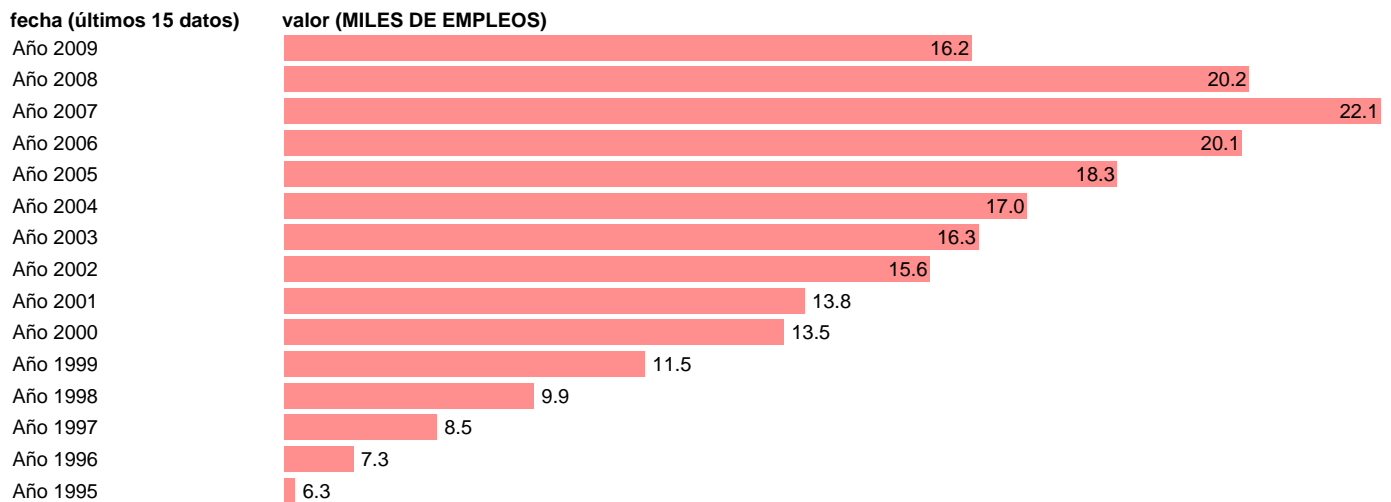

OCUPADOS CONSTRUCCION. PUESTOS DE TRABAJO. LA RIOJA

Estadística: [OCUPADOS CONSTRUCCION. PUESTOS DE TRABAJO. LA RIOJA](#)

Enlace permanente (Permalink): <https://tematicas.org/M1/9agcr8330/>

Fuente: INSTITUTO NACIONAL DE ESTADISTICA (CONTABILIDAD REGIONAL DE ESPAÑA).

Frecuencia: **Anual**.

Unidades: **MILES DE EMPLEOS**.

Datos disponibles desde **Año 1995** hasta **Año 2009**.

Valor más alto alcanzado en Año 2007: **22.1**.

Valor más bajo alcanzado en Año 1995: **6.3**.