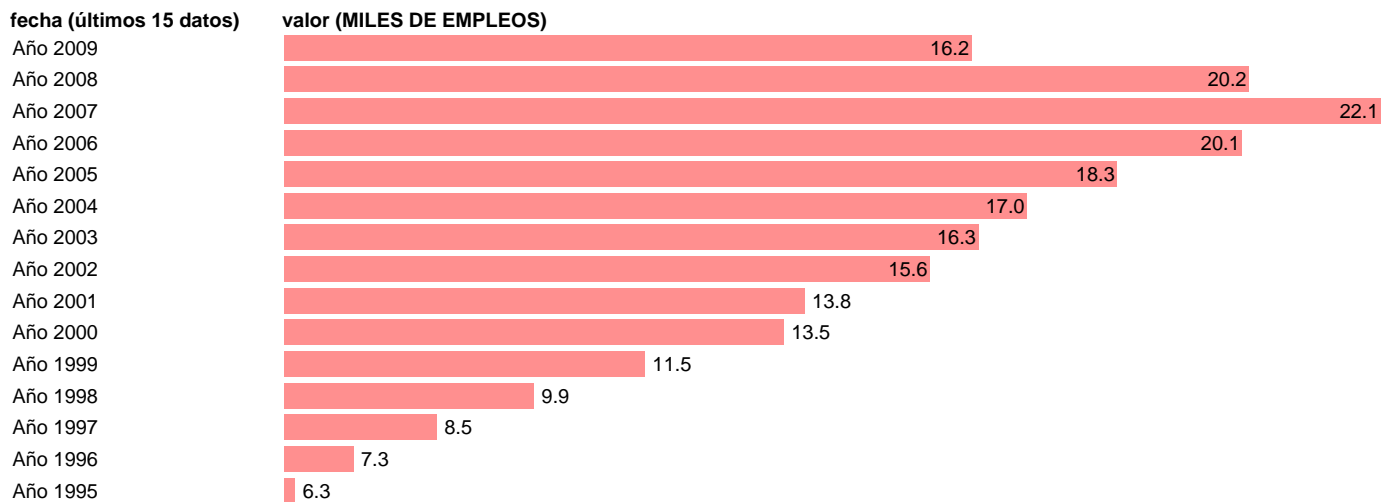

OCUPADOS CONSTRUCCION. PUESTOS DE TRABAJO. LA RIOJA

Estadística: [OCUPADOS CONSTRUCCION. PUESTOS DE TRABAJO. LA RIOJA](#)

Enlace permanente (Permalink): <https://tematicas.org/M1/90gcr8330/>

Fuente: INSTITUTO NACIONAL DE ESTADISTICA (CONTABILIDAD REGIONAL DE ESPAÑA).

Frecuencia: **Anual**.

Unidades: **MILES DE EMPLEOS**.

Datos disponibles desde **Año 1995** hasta **Año 2009**.

Valor más alto alcanzado en Año 2007: **22.1**.

Valor más bajo alcanzado en Año 1995: **6.3**.