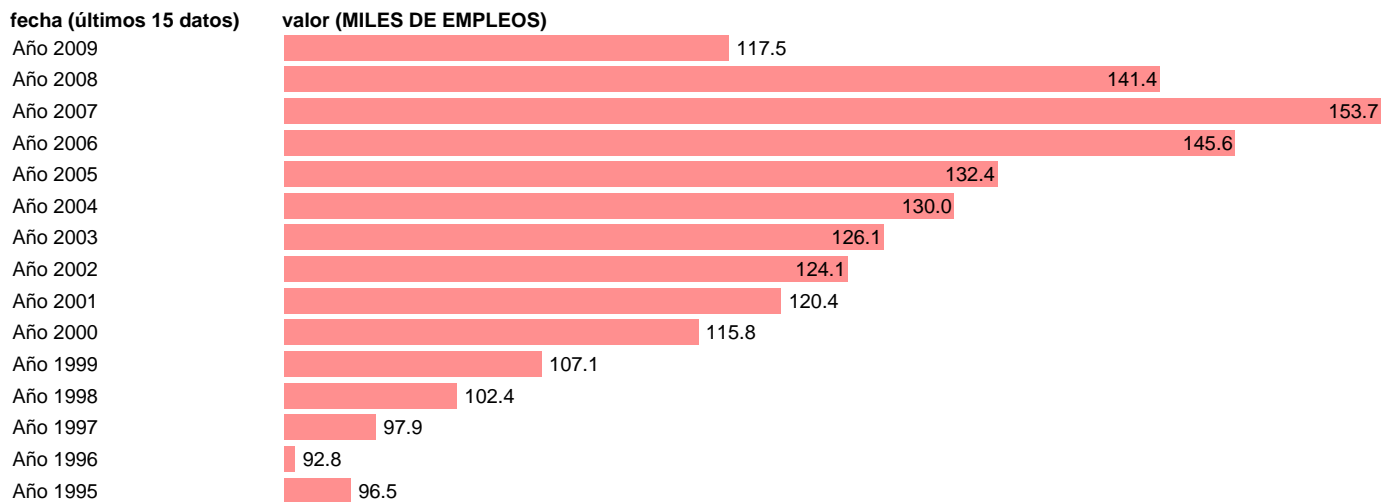

OCUPADOS CONSTRUCCION. PUESTOS DE TRABAJO. GALICIA

Estadística: [OCUPADOS CONSTRUCCION. PUESTOS DE TRABAJO. GALICIA](#)

Enlace permanente (Permalink): <https://tematicas.org/M1/9agcg8330/>

Fuente: INSTITUTO NACIONAL DE ESTADISTICA (CONTABILIDAD REGIONAL DE ESPAÑA).

Frecuencia: Anual.

Unidades: MILES DE EMPLEOS.

Datos disponibles desde Año 1995 hasta Año 2009.

Valor más alto alcanzado en Año 2007: 153.7.

Valor más bajo alcanzado en Año 1996: 92.8.

[Pulse aquí](#) para acceder a los datos completos actualizados y a la representación gráfica estadística.