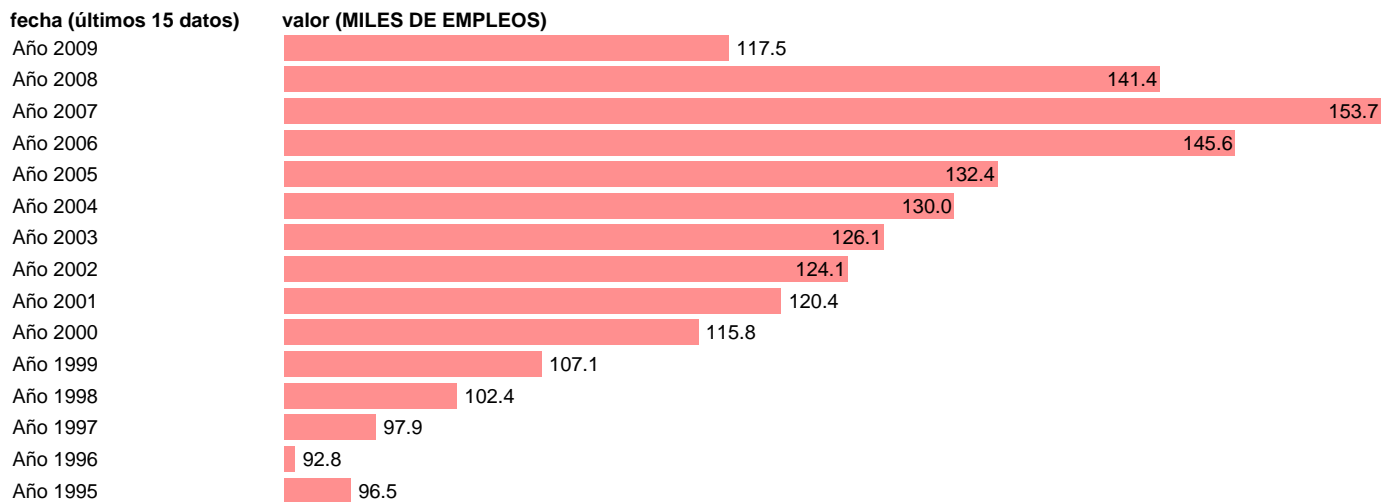

OCUPADOS CONSTRUCCION. PUESTOS DE TRABAJO. GALICIA

Estadística: [OCUPADOS CONSTRUCCION. PUESTOS DE TRABAJO. GALICIA](#)

Enlace permanente (Permalink): <https://tematicas.org/M1/90gcg8330/>

Fuente: INSTITUTO NACIONAL DE ESTADISTICA (CONTABILIDAD REGIONAL DE ESPAÑA).

Frecuencia: Anual.

Unidades: MILES DE EMPLEOS.

Datos disponibles desde Año 1995 hasta Año 2009.

Valor más alto alcanzado en Año 2007: 153.7.

Valor más bajo alcanzado en Año 1996: 92.8.

[Pulse aquí](#) para acceder a los datos completos actualizados y a la representación gráfica estadística.