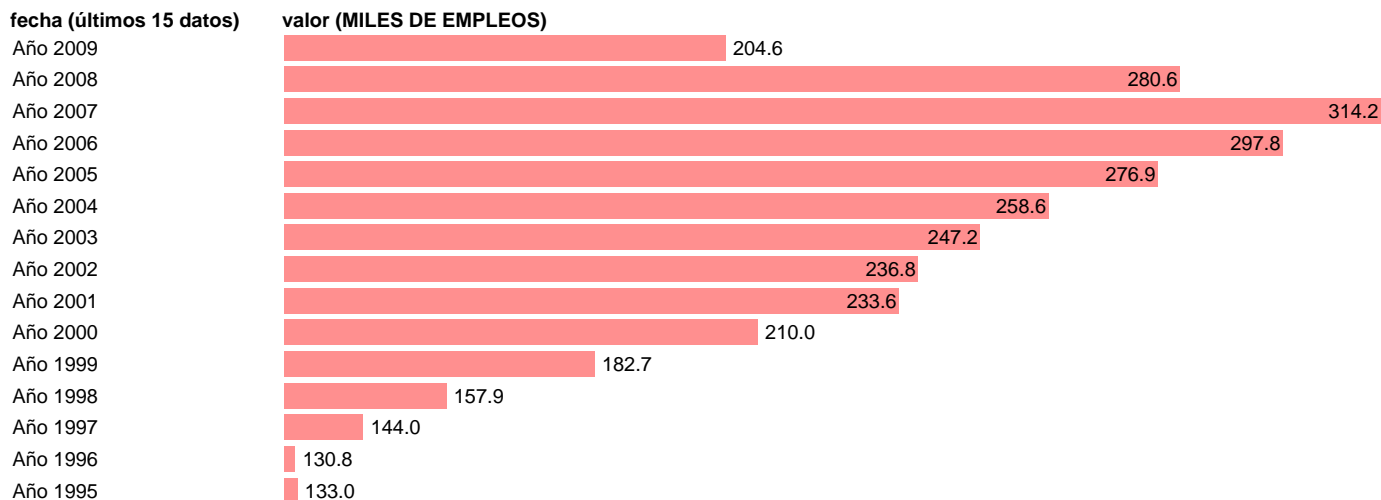

OCUPADOS CONSTRUCCION PUESTOS DE TRABAJO. COMUNIDAD VALENCIANA

Estadística: [OCUPADOS CONSTRUCCION PUESTOS DE TRABAJO. COMUNIDAD VALENCIANA](#)

Enlace permanente (Permalink): <https://tematicas.org/M1/9agcv8330/>

Fuente: INSTITUTO NACIONAL DE ESTADISTICA (CONTABILIDAD REGIONAL DE ESPAÑA).

Frecuencia: Anual.

Unidades: MILES DE EMPLEOS.

Datos disponibles desde Año 1995 hasta Año 2009.

Valor más alto alcanzado en Año 2007: 314.2.

Valor más bajo alcanzado en Año 1996: 130.8.

[Pulse aquí](#) para acceder a los datos completos actualizados y a la representación gráfica estadística.