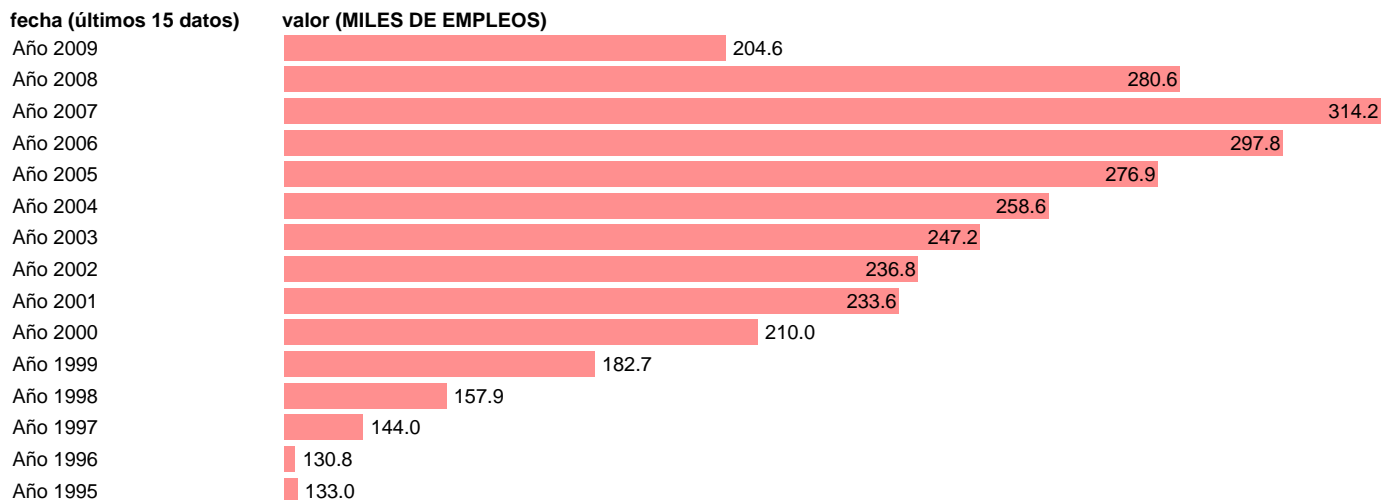

## OCUPADOS CONSTRUCCION PUESTOS DE TRABAJO. COMUNIDAD VALENCIANA

Estadística: [OCUPADOS CONSTRUCCION PUESTOS DE TRABAJO. COMUNIDAD VALENCIANA](#)

Enlace permanente (Permalink): <https://tematicas.org/M1/90gcv8330/>

Fuente: INSTITUTO NACIONAL DE ESTADISTICA (CONTABILIDAD REGIONAL DE ESPAÑA).

Frecuencia: **Anual**.

Unidades: **MILES DE EMPLEOS**.

Datos disponibles desde **Año 1995** hasta **Año 2009**.

Valor más alto alcanzado en Año 2007: **314.2**.

Valor más bajo alcanzado en Año 1996: **130.8**.

[Pulse aquí](#) para acceder a los datos completos actualizados y a la representación gráfica estadística.