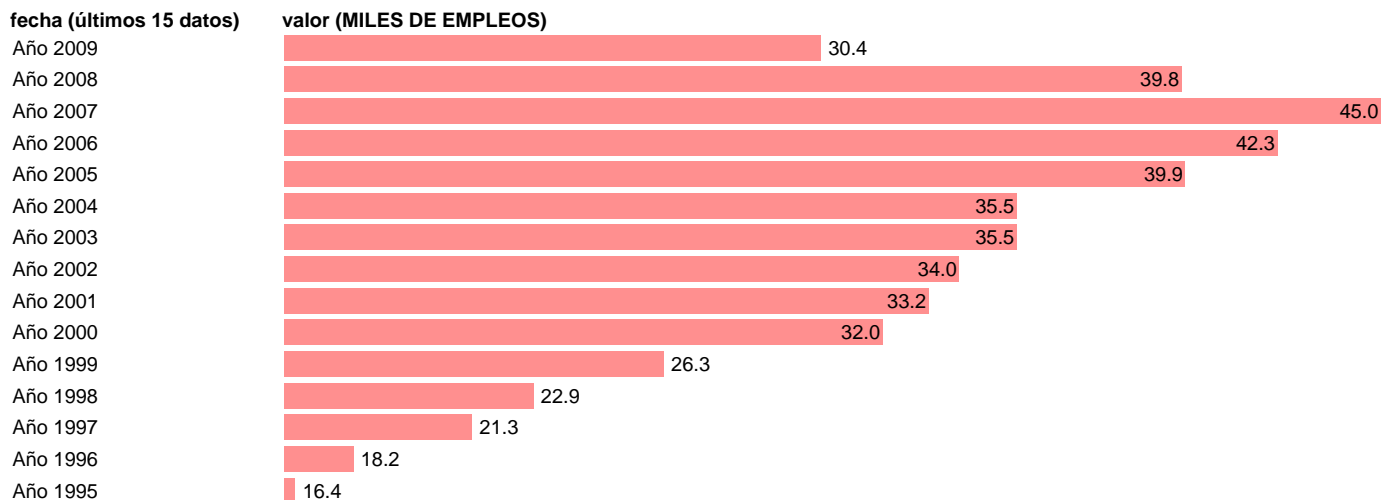

Fuente: INSTITUTO NACIONAL DE ESTADISTICA (CONTABILIDAD REGIONAL DE ESPAÑA).

Frecuencia: **Anual**.

Unidades: **MILES DE EMPLEOS**.

Datos disponibles desde **Año 1995** hasta **Año 2009**.

Valor más alto alcanzado en Año 2007: **45**.

Valor más bajo alcanzado en Año 1995: **16.4**.

[Pulse aquí](#) para acceder a los datos completos actualizados y a la representación gráfica estadística.