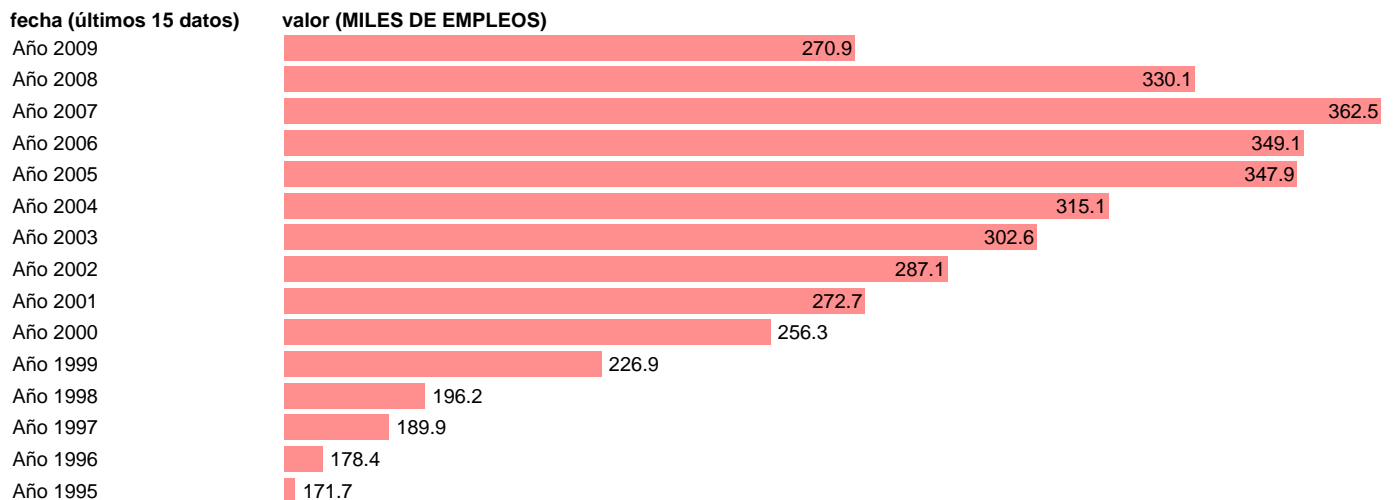

## OCUPADOS CONSTRUCCION. PUESTOS DE TRABAJO. COMUNIDAD DE MADRID

Estadística: [OCUPADOS CONSTRUCCION. PUESTOS DE TRABAJO. COMUNIDAD DE MADRID](#)

Enlace permanente (Permalink): <https://tematicas.org/M1/90gcm8330/>

Fuente: INSTITUTO NACIONAL DE ESTADISTICA (CONTABILIDAD REGIONAL DE ESPAÑA).

Frecuencia: **Anual**.

Unidades: **MILES DE EMPLEOS**.

Datos disponibles desde **Año 1995** hasta **Año 2009**.

Valor más alto alcanzado en Año 2007: **362.5**.

Valor más bajo alcanzado en Año 1995: **171.7**.

[Pulse aquí](#) para acceder a los datos completos actualizados y a la representación gráfica estadística.