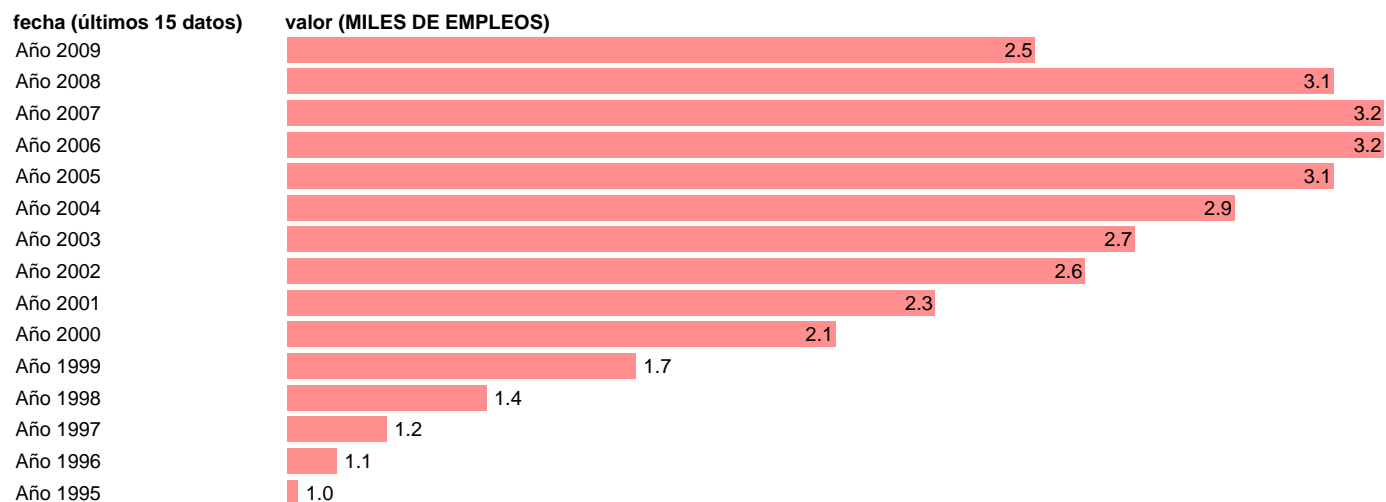

## OCUPADOS CONSTRUCCION. PUESTOS DE TRABAJO. CEUTA

Estadística: [OCUPADOS CONSTRUCCION. PUESTOS DE TRABAJO. CEUTA](#)

Enlace permanente (Permalink): <https://tematicas.org/M1/9agcce8330/>

Fuente: INSTITUTO NACIONAL DE ESTADISTICA (CONTABILIDAD REGIONAL DE ESPAÑA).

Frecuencia: Anual.

Unidades: MILES DE EMPLEOS.

Datos disponibles desde Año 1995 hasta Año 2009.

Valor más alto alcanzado en Año 2006: 3.2.

Valor más bajo alcanzado en Año 1995: 1.

[Pulse aquí](#) para acceder a los datos completos actualizados y a la representación gráfica estadística.