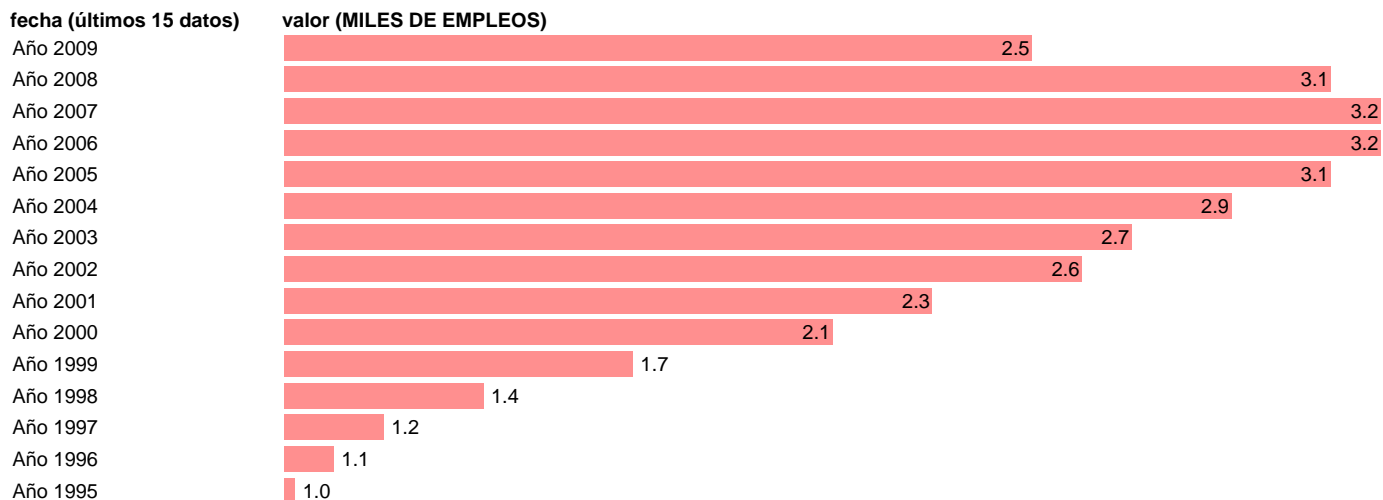

OCUPADOS CONSTRUCCION. PUESTOS DE TRABAJO. CEUTA

Estadística: [OCUPADOS CONSTRUCCION. PUESTOS DE TRABAJO. CEUTA](#)

Enlace permanente (Permalink): <https://tematicas.org/M1/90gcce8330/>

Fuente: INSTITUTO NACIONAL DE ESTADISTICA (CONTABILIDAD REGIONAL DE ESPAÑA).

Frecuencia: Anual.

Unidades: MILES DE EMPLEOS.

Datos disponibles desde Año 1995 hasta Año 2009.

Valor más alto alcanzado en Año 2006: 3.2.

Valor más bajo alcanzado en Año 1995: 1.

[Pulse aquí](#) para acceder a los datos completos actualizados y a la representación gráfica estadística.