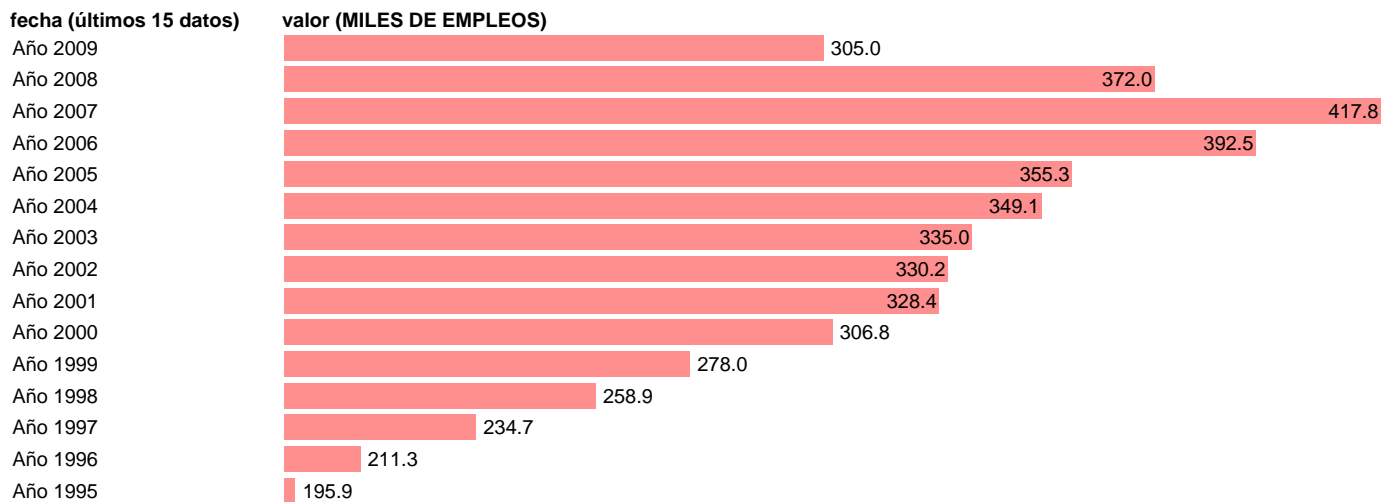

## OCUPADOS CONSTRUCCION. PUESTOS DE TRABAJO. CATALUÑA

Estadística: [OCUPADOS CONSTRUCCION. PUESTOS DE TRABAJO. CATALUÑA](#)

Enlace permanente (Permalink): <https://tematicas.org/M1/90gcc8330/>

Fuente: INSTITUTO NACIONAL DE ESTADISTICA (CONTABILIDAD REGIONAL DE ESPAÑA).

Frecuencia: **Anual.**

Unidades: **MILES DE EMPLEOS.**

Datos disponibles desde **Año 1995** hasta **Año 2009**.

Valor más alto alcanzado en Año 2007: **417.8**.

Valor más bajo alcanzado en Año 1995: **195.9**.