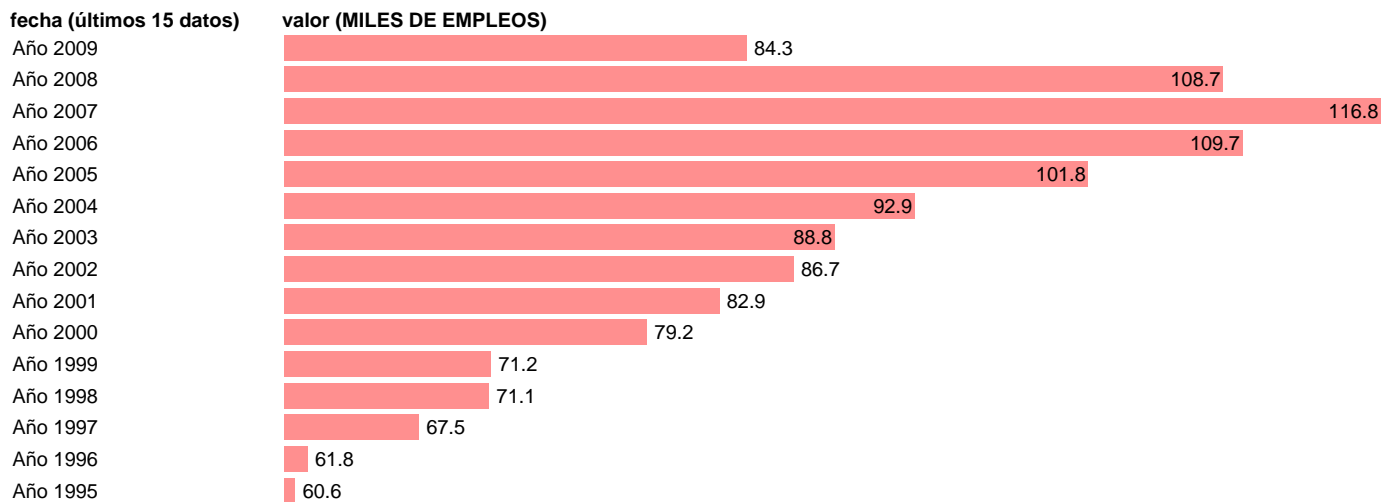

OCUPADOS CONSTRUCCION. PUESTOS DE TRABAJO. CASTILLA LA MANCHA

Estadística: [OCUPADOS CONSTRUCCION. PUESTOS DE TRABAJO. CASTILLA LA MANCHA](#)

Enlace permanente (Permalink): <https://tematicas.org/M1/90gccm8330/>

Fuente: INSTITUTO NACIONAL DE ESTADISTICA (CONTABILIDAD REGIONAL DE ESPAÑA).

Frecuencia: **Anual**.

Unidades: **MILES DE EMPLEOS**.

Datos disponibles desde **Año 1995** hasta **Año 2009**.

Valor más alto alcanzado en Año 2007: **116.8**.

Valor más bajo alcanzado en Año 1995: **60.6**.

[Pulse aquí](#) para acceder a los datos completos actualizados y a la representación gráfica estadística.