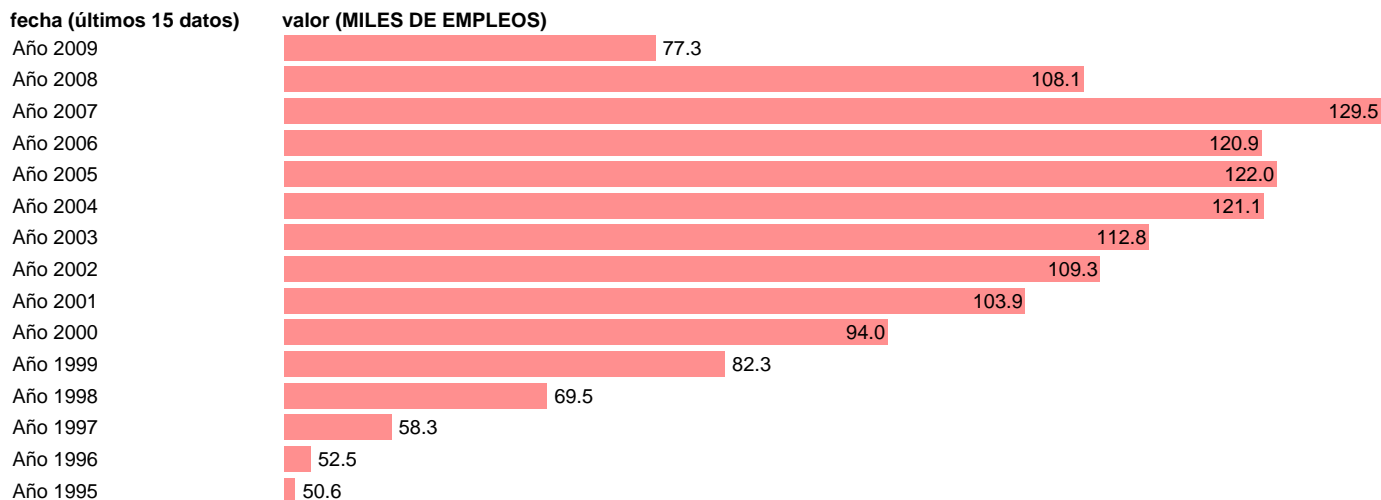

OCUPADOS CONSTRUCCION. PUESTOS DE TRABAJO. CANARIAS

Estadística: [OCUPADOS CONSTRUCCION. PUESTOS DE TRABAJO. CANARIAS](#)

Enlace permanente (Permalink): <https://tematicas.org/M1/9agcca8330/>

Fuente: INSTITUTO NACIONAL DE ESTADISTICA (CONTABILIDAD REGIONAL DE ESPAÑA).

Frecuencia: **Anual.**

Unidades: **MILES DE EMPLEOS.**

Datos disponibles desde **Año 1995** hasta **Año 2009**.

Valor más alto alcanzado en Año 2007: **129.5**.

Valor más bajo alcanzado en Año 1995: **50.6**.