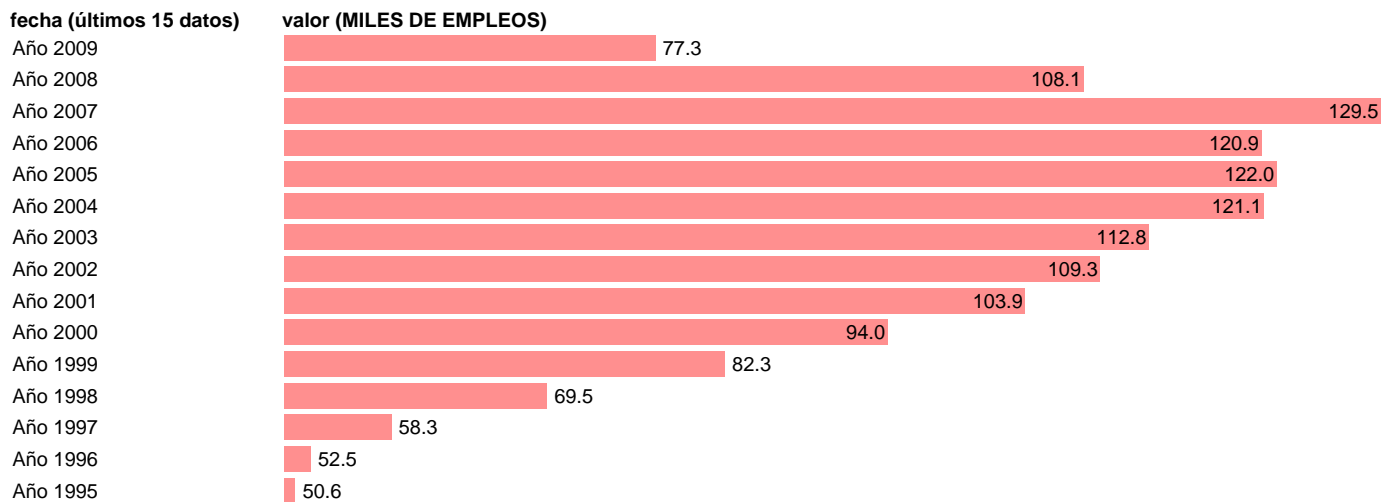

## OCUPADOS CONSTRUCCION. PUESTOS DE TRABAJO. CANARIAS

Estadística: [OCUPADOS CONSTRUCCION. PUESTOS DE TRABAJO. CANARIAS](#)

Enlace permanente (Permalink): <https://tematicas.org/M1/90gcca8330/>

Fuente: INSTITUTO NACIONAL DE ESTADISTICA (CONTABILIDAD REGIONAL DE ESPAÑA).

Frecuencia: **Anual**.

Unidades: **MILES DE EMPLEOS**.

Datos disponibles desde **Año 1995** hasta **Año 2009**.

Valor más alto alcanzado en Año 2007: **129.5**.

Valor más bajo alcanzado en Año 1995: **50.6**.