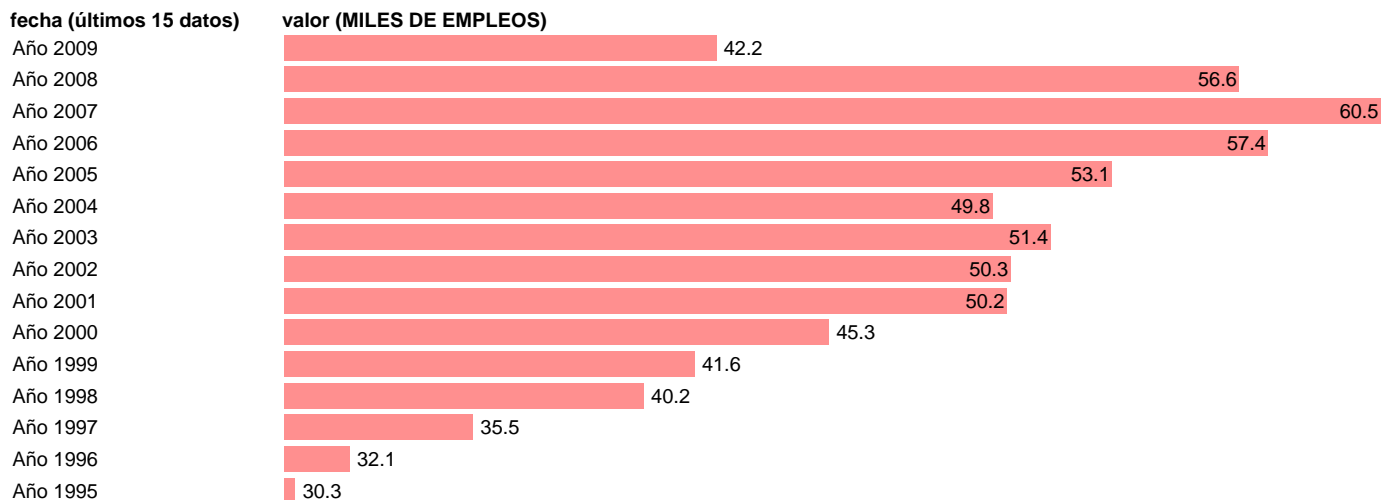

OCUPADOS CONSTRUCCION. PUESTOS DE TRABAJO. ASTURIAS

Estadística: [OCUPADOS CONSTRUCCION. PUESTOS DE TRABAJO. ASTURIAS](#)

Enlace permanente (Permalink): <https://tematicas.org/M1/9agcas8330/>

Fuente: INSTITUTO NACIONAL DE ESTADISTICA (CONTABILIDAD REGIONAL DE ESPAÑA).

Frecuencia: **Anual.**

Unidades: **MILES DE EMPLEOS.**

Datos disponibles desde **Año 1995** hasta **Año 2009**.

Valor más alto alcanzado en Año 2007: **60.5**.

Valor más bajo alcanzado en Año 1995: **30.3**.