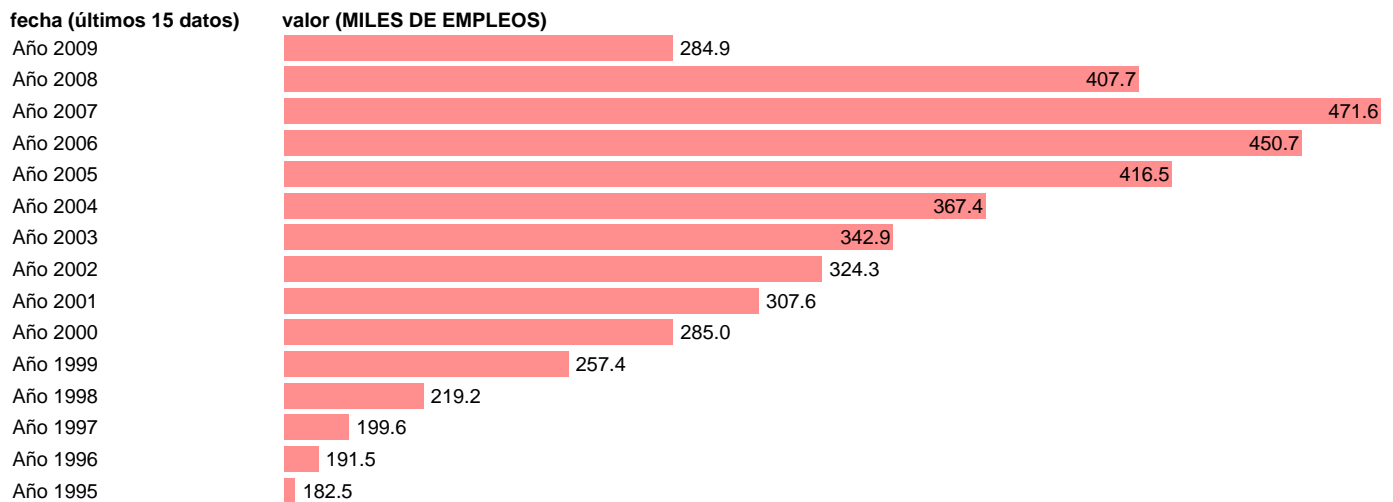

## OCUPADOS CONSTRUCCION. PUESTOS DE TRABAJO. ANDALUCIA

Estadística: [OCUPADOS CONSTRUCCION. PUESTOS DE TRABAJO. ANDALUCIA](#)

Enlace permanente (Permalink): <https://tematicas.org/M1/90gca8330/>

Fuente: INSTITUTO NACIONAL DE ESTADISTICA (CONTABILIDAD REGIONAL DE ESPAÑA).

Frecuencia: **Anual**.

Unidades: **MILES DE EMPLEOS**.

Datos disponibles desde **Año 1995** hasta **Año 2009**.

Valor más alto alcanzado en Año 2007: **471.6**.

Valor más bajo alcanzado en Año 1995: **182.5**.