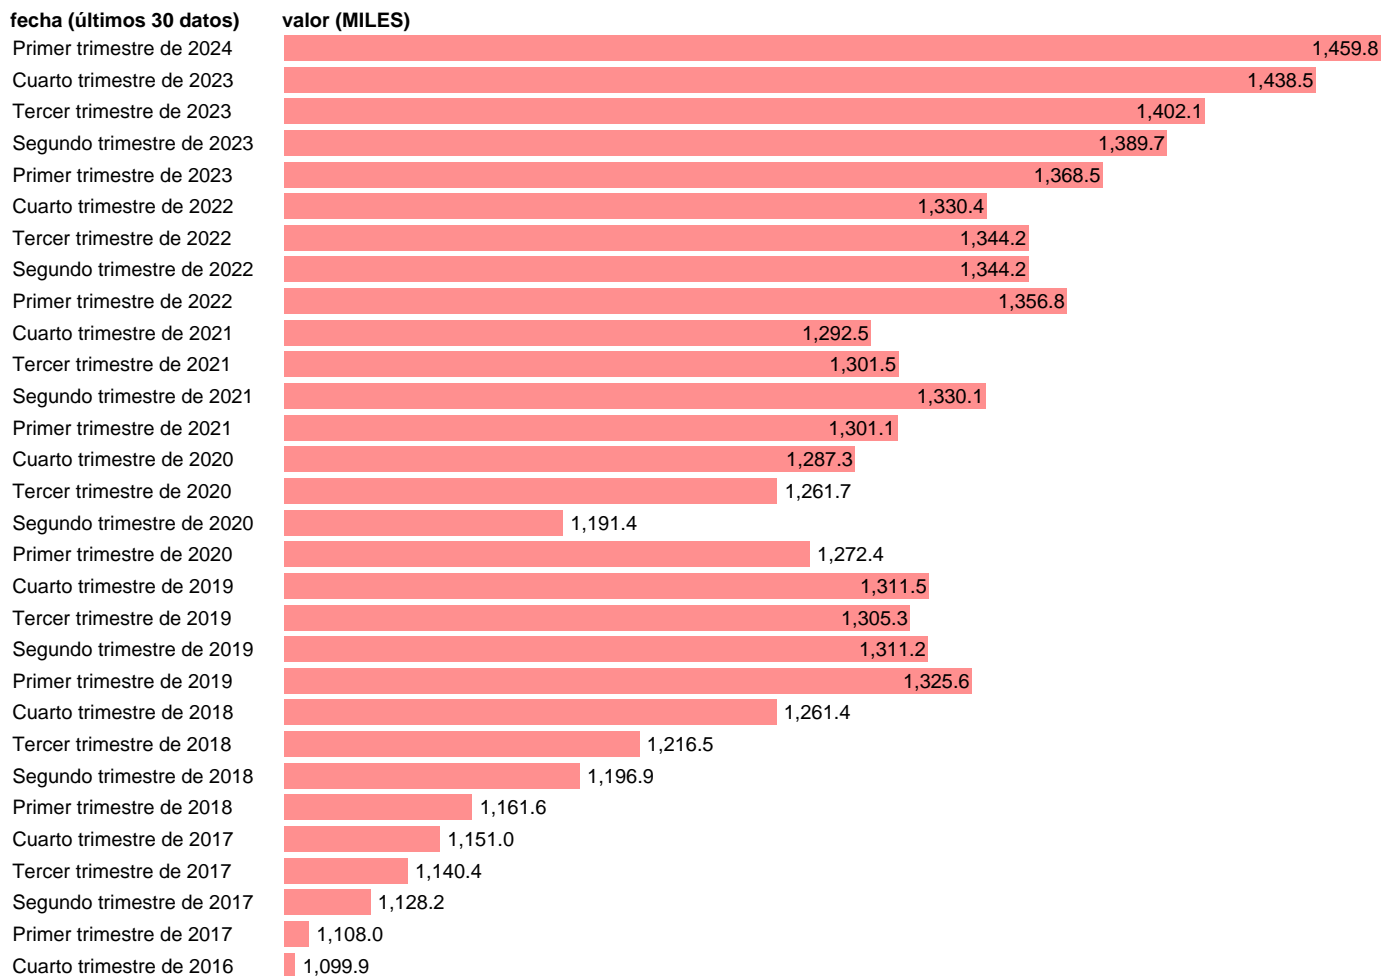

## OCUPADOS. CONSTRUCCION. CVEC

Estadística: [OCUPADOS. CONSTRUCCION. CVEC](#)

Enlace permanente (Permalink): <https://tematicas.org/M1/998030d/>

Notas: **Contabilidad Nacional Trimestral** ([www.ine.es/dyngs/IOE/es/operacion.htm?numinv=30024](http://www.ine.es/dyngs/IOE/es/operacion.htm?numinv=30024)).

Fuente: **INE**.

Frecuencia: **Trimestral**.

Unidades: **MILES**.

Datos disponibles desde **Primer trimestre de 1995** hasta **Primer trimestre de 2024**.

Valor más alto alcanzado en Segundo trimestre de 2007: **2761.7**.

Valor más bajo alcanzado en Primer trimestre de 2014: **972.5**.

[Pulse aquí](#) para acceder a los datos completos actualizados y a la representación gráfica estadística.