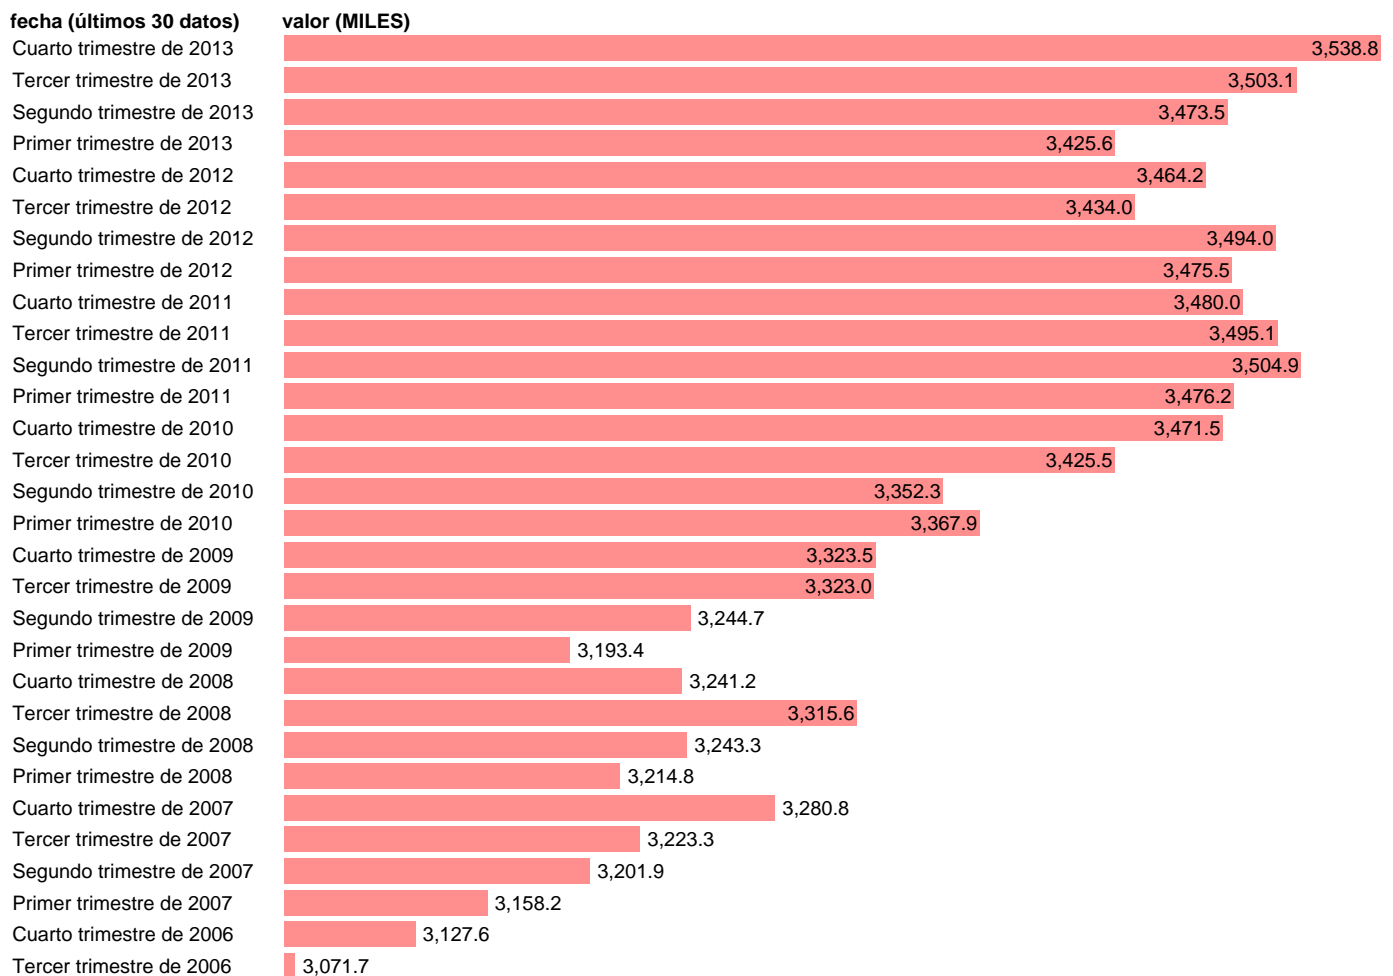

OCUPADOS CON ESTUDIOS SUPERIORES(EXCEPTO DOCTORADO). MUJERES

Estadística: [OCUPADOS CON ESTUDIOS SUPERIORES\(EXCEPTO DOCTORADO\). MUJERES](#)

Enlace permanente (Permalink): <https://tematicas.org/M1/123026/>

Notas: **SERIE REVISADA EN BASE A LA NUEVA PROYECCIÓN DE POBLACIÓN CENSO 2011 ACTUALIZA: ÁREA MERCADO LABORAL**

Fuente: **INE.**

Frecuencia: **Trimestral.**

Unidades: **MILES.**

Datos disponibles desde **Primer trimestre de 2002** hasta **Cuarto trimestre de 2013.**

Valor más alto alcanzado en Cuarto trimestre de 2013: **3538.8.**

Valor más bajo alcanzado en Primer trimestre de 2002: **2723.2.**

[Pulse aquí](#) para acceder a los datos completos actualizados y a la representación gráfica estadística.