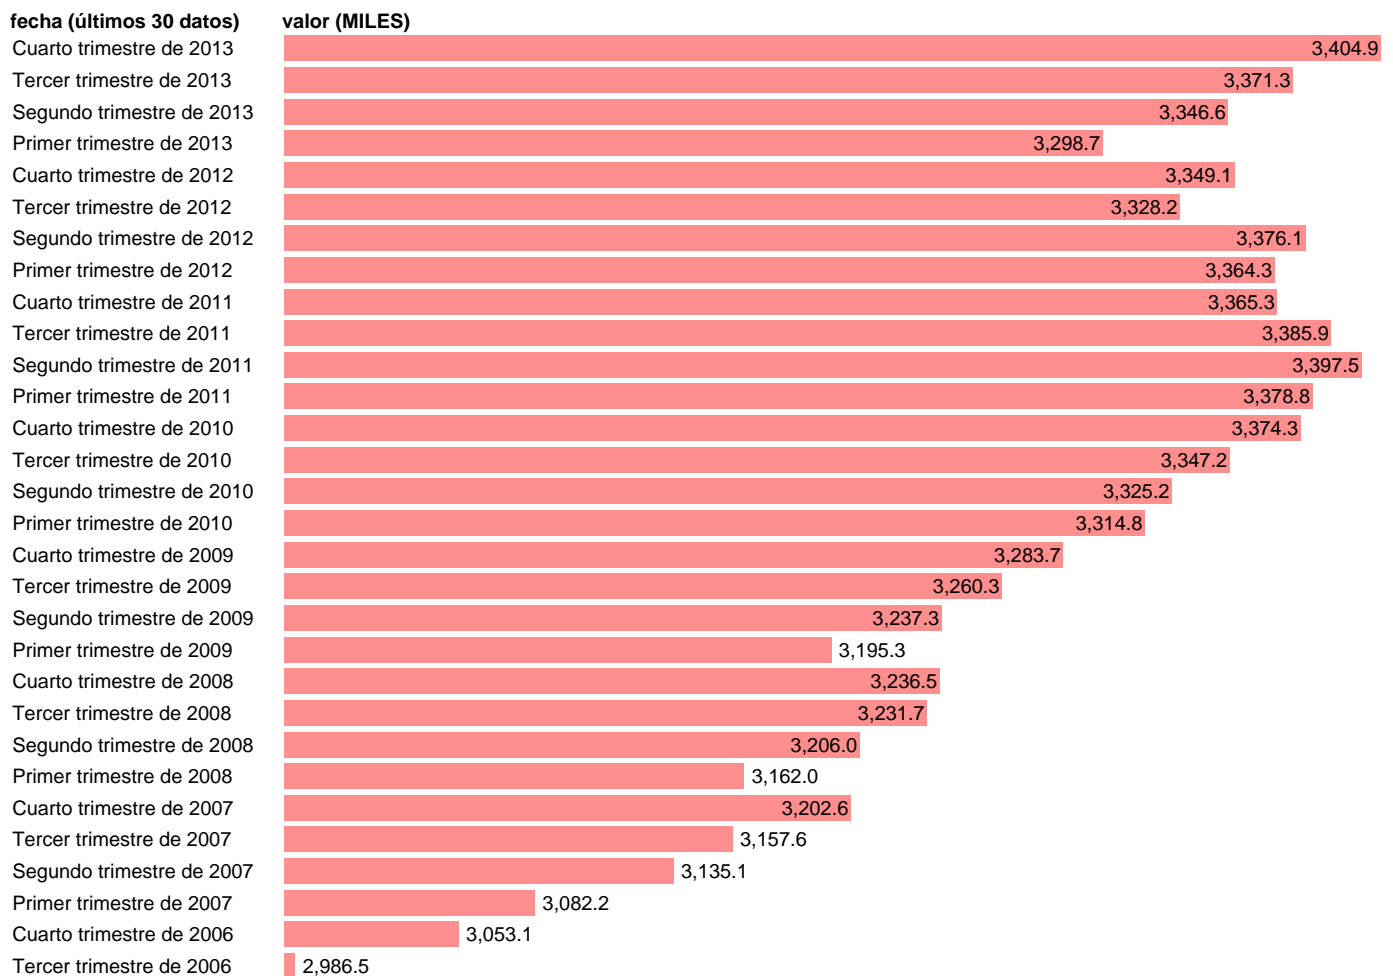

Notas: **SERIE HOMOGENEIZADA POR EL INE. NUEVA PROYECCIÓN POBLACIÓN CENSO 2001 CAMBIOS METODOLOGICOS EN LOS PRIMEROS TRIMESTRES DE 2002 Y 2005 ACTUALIZA: ÁREA MERCADO LABORAL**

Fuente: **INE.**

Frecuencia: **Trimestral.**

Unidades: **MILES.**

Datos disponibles desde **Primer trimestre de 2000** hasta **Cuarto trimestre de 2013.**

Valor más alto alcanzado en Cuarto trimestre de 2013: **3404.9.**

Valor más bajo alcanzado en Primer trimestre de 2000: **1821.**