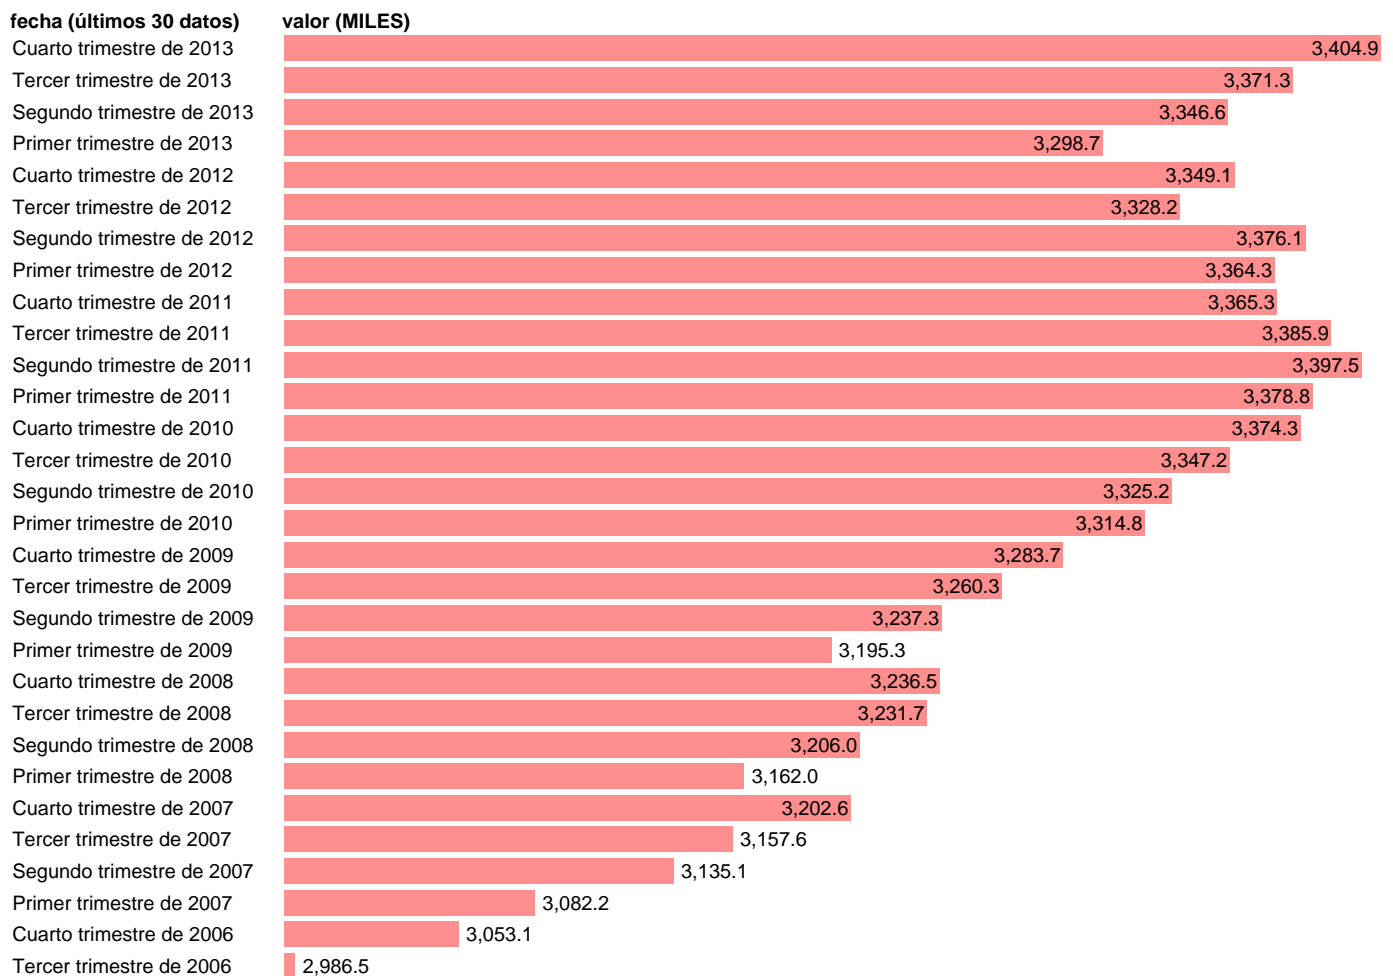

## OCUPADOS CON ESTUDIOS SUPERIORES(EXCEPTO DOCTORADO). MUJERES

Estadística: [OCUPADOS CON ESTUDIOS SUPERIORES\(EXCEPTO DOCTORADO\). MUJERES](#)

Enlace permanente (Permalink): <https://tematicas.org/M1/1v23026/>

Notas: **SERIE HOMOGENEIZADA POR EL INE. NUEVA PROYECCIÓN POBLACIÓN CENSO 2001 CAMBIOS METODOLOGICOS EN LOS PRIMEROS TRIMESTRES DE 2002 Y 2005 ACTUALIZA: ÁREA MERCADO LABORAL**

Fuente: **INE.**

Frecuencia: **Trimestral.**

Unidades: **MILES.**

Datos disponibles desde **Primer trimestre de 2000** hasta **Cuarto trimestre de 2013**.

Valor más alto alcanzado en Cuarto trimestre de 2013: **3404.9**.

Valor más bajo alcanzado en Primer trimestre de 2000: **1821**.