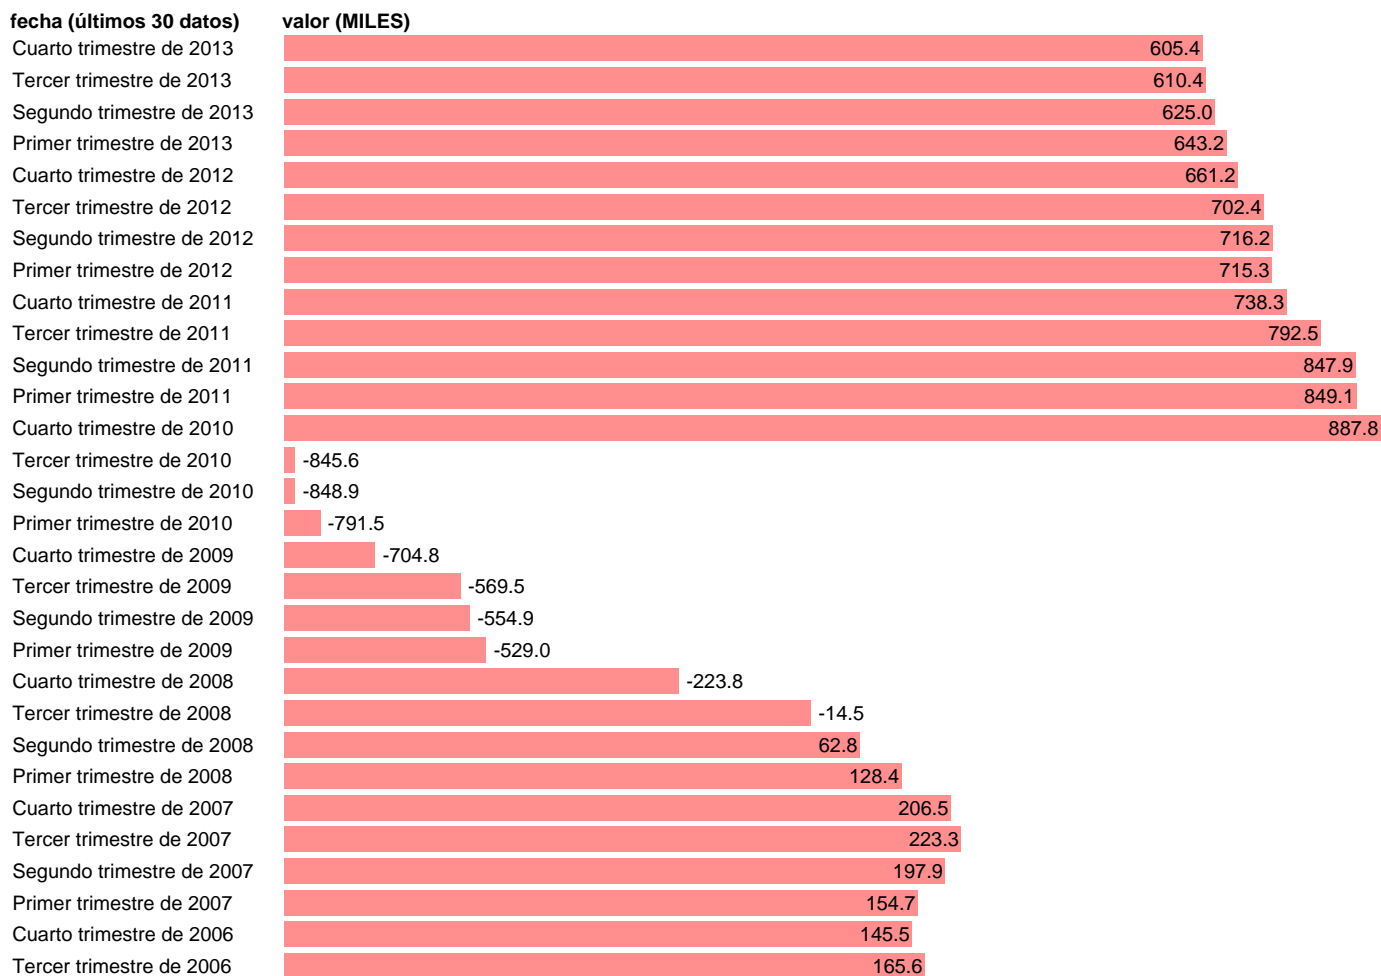

OCUPADOS CON ESTUDIOS PRIMARIOS. MUJERES

Estadística: [OCUPADOS CON ESTUDIOS PRIMARIOS. MUJERES](#)

Enlace permanente (Permalink): <https://tematicas.org/M1/123022/>

Notas: **SERIE REVISADA EN BASE A LA NUEVA PROYECCIÓN DE POBLACIÓN CENSO 2011 ACTUALIZA: ÁREA MERCADO LABORAL**

Fuente: **INE.**

Frecuencia: **Trimestral.**

Unidades: **MILES.**

Datos disponibles desde **Primer trimestre de 2002** hasta **Cuarto trimestre de 2013.**

Valor más alto alcanzado en Primer trimestre de 2002: **1092.2.**

Valor más bajo alcanzado en Segundo trimestre de 2010: **-848.9.**

[Pulse aquí](#) para acceder a los datos completos actualizados y a la representación gráfica estadística.