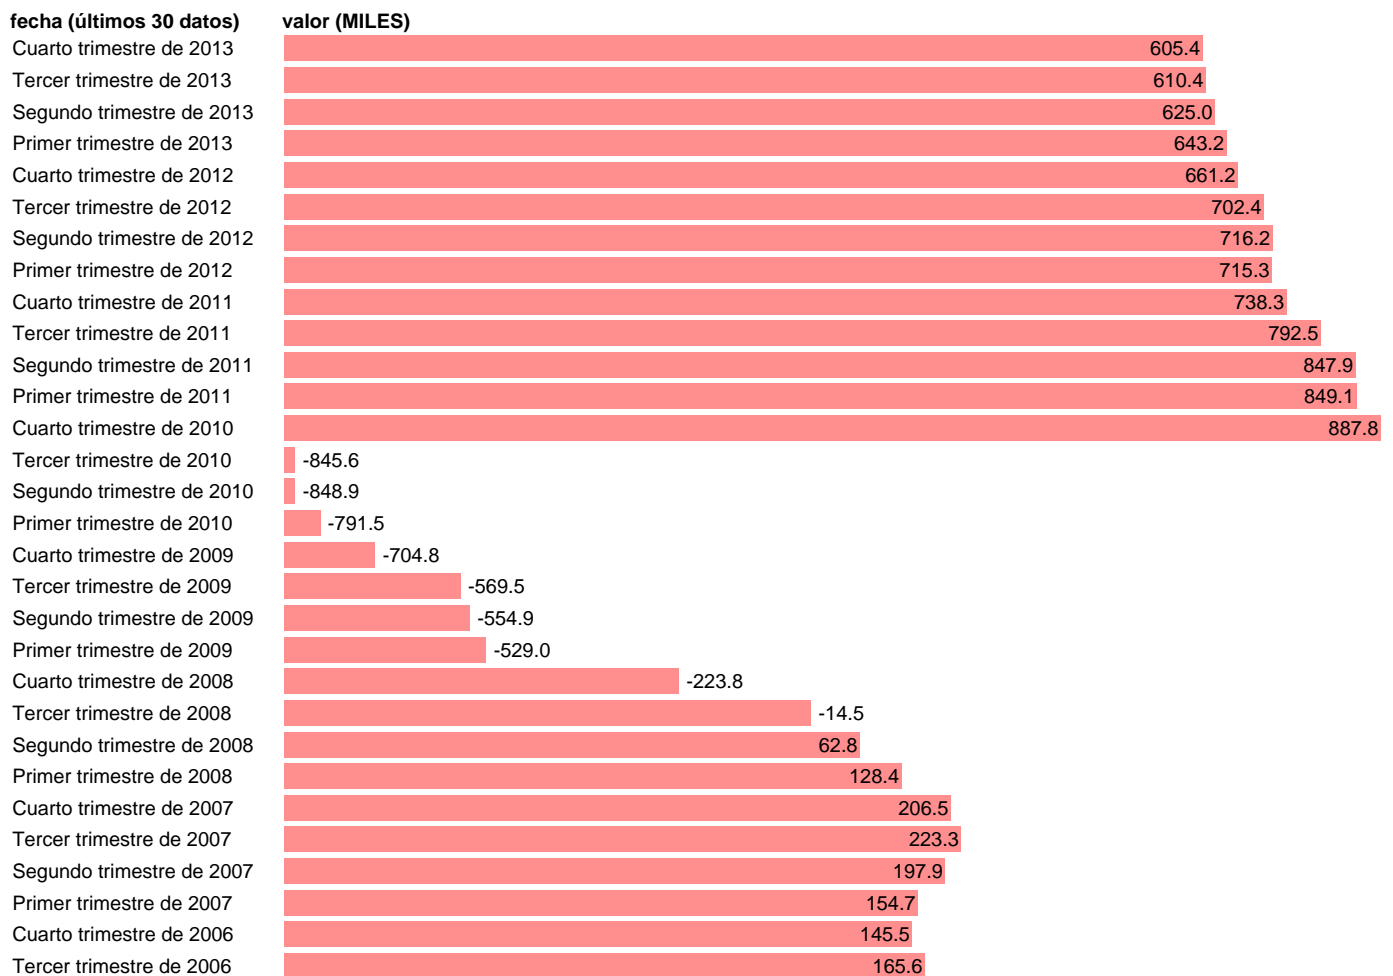

OCUPADOS CON ESTUDIOS PRIMARIOS. MUJERES

Estadística: [OCUPADOS CON ESTUDIOS PRIMARIOS. MUJERES](#)

Enlace permanente (Permalink): <https://tematicas.org/M1/1h23022r/>

Notas: **SERIE REVISADA EN BASE A LA NUEVA PROYECCIÓN DE POBLACIÓN CENSO 2011 ACTUALIZA: ÁREA MERCADO LABORAL**

Fuente: **INE.**

Frecuencia: **Trimestral.**

Unidades: **MILES.**

Datos disponibles desde **Primer trimestre de 2002** hasta **Cuarto trimestre de 2013.**

Valor más alto alcanzado en Primer trimestre de 2002: **1092.2.**

Valor más bajo alcanzado en Segundo trimestre de 2010: **-848.9.**

[Pulse aquí](#) para acceder a los datos completos actualizados y a la representación gráfica estadística.