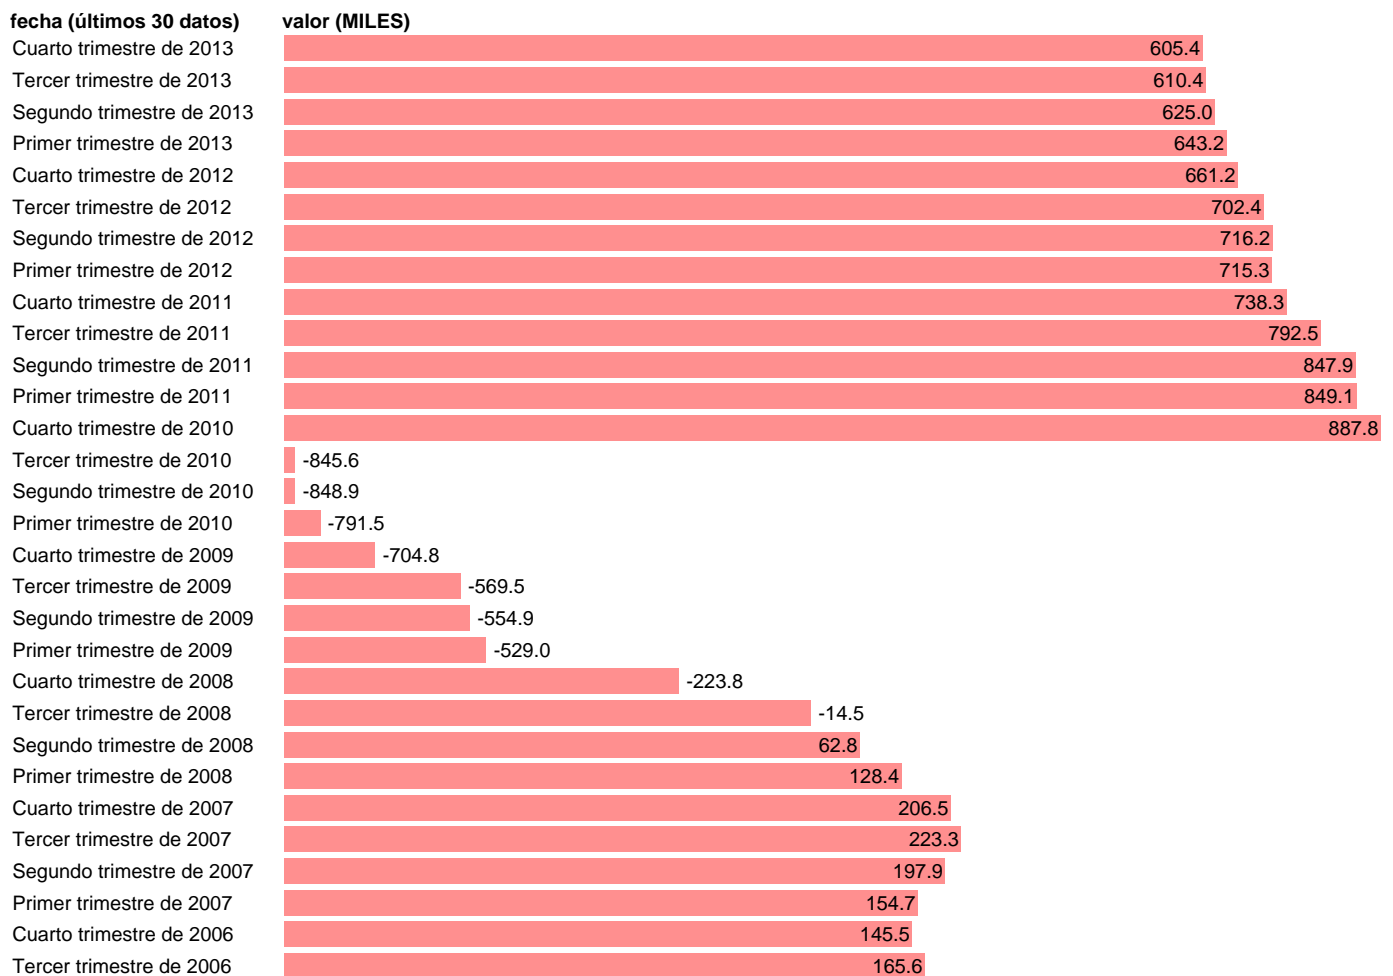

OCUPADOS CON ESTUDIOS PRIMARIOS. MUJERES

Estadística: [OCUPADOS CON ESTUDIOS PRIMARIOS. MUJERES](#)

Enlace permanente (Permalink): <https://tematicas.org/M1/123022r/>

Notas: **SERIE REVISADA EN BASE A LA NUEVA PROYECCIÓN DE POBLACIÓN CENSO 2011 ACTUALIZA: ÁREA MERCADO LABORAL**

Fuente: **INE.**

Frecuencia: **Trimestral.**

Unidades: **MILES.**

Datos disponibles desde **Primer trimestre de 2002** hasta **Cuarto trimestre de 2013.**

Valor más alto alcanzado en Primer trimestre de 2002: **1092.2.**

Valor más bajo alcanzado en Segundo trimestre de 2010: **-848.9.**

[Pulse aquí](#) para acceder a los datos completos actualizados y a la representación gráfica estadística.