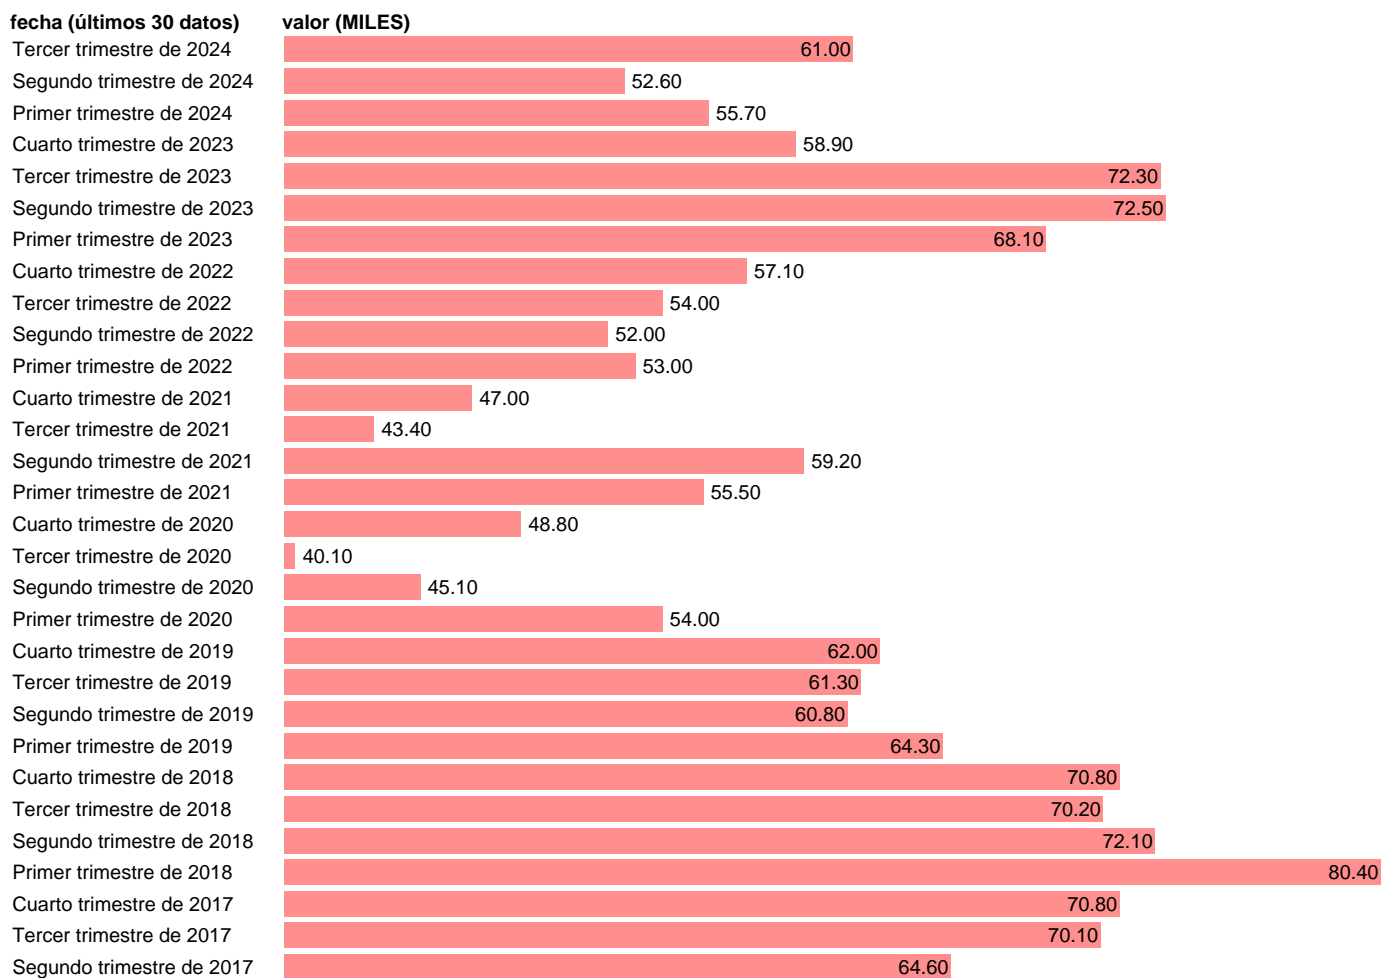

## OCUPADOS. MUJERES. CON ESTUDIOS PRIMARIOS INCOMPLETOS

Estadística: [OCUPADOS. MUJERES. CON ESTUDIOS PRIMARIOS INCOMPLETOS](#)

Enlace permanente (Permalink): <https://tematicas.org/M1/123122/>

Notas: **Encuesta de la población activa (www.ine.es/dyngs/IOE/es/operacion.htm?numinv=30308).**

Fuente: **INE.**

Frecuencia: **Trimestral.**

Unidades: **MILES.**

Datos disponibles desde **Primer trimestre de 2014** hasta **Tercer trimestre de 2024.**

Valor más alto alcanzado en Tercer trimestre de 2015: **90.6.**

Valor más bajo alcanzado en Tercer trimestre de 2020: **40.1.**

[Pulse aquí](#) para acceder a los datos completos actualizados y a la representación gráfica estadística.