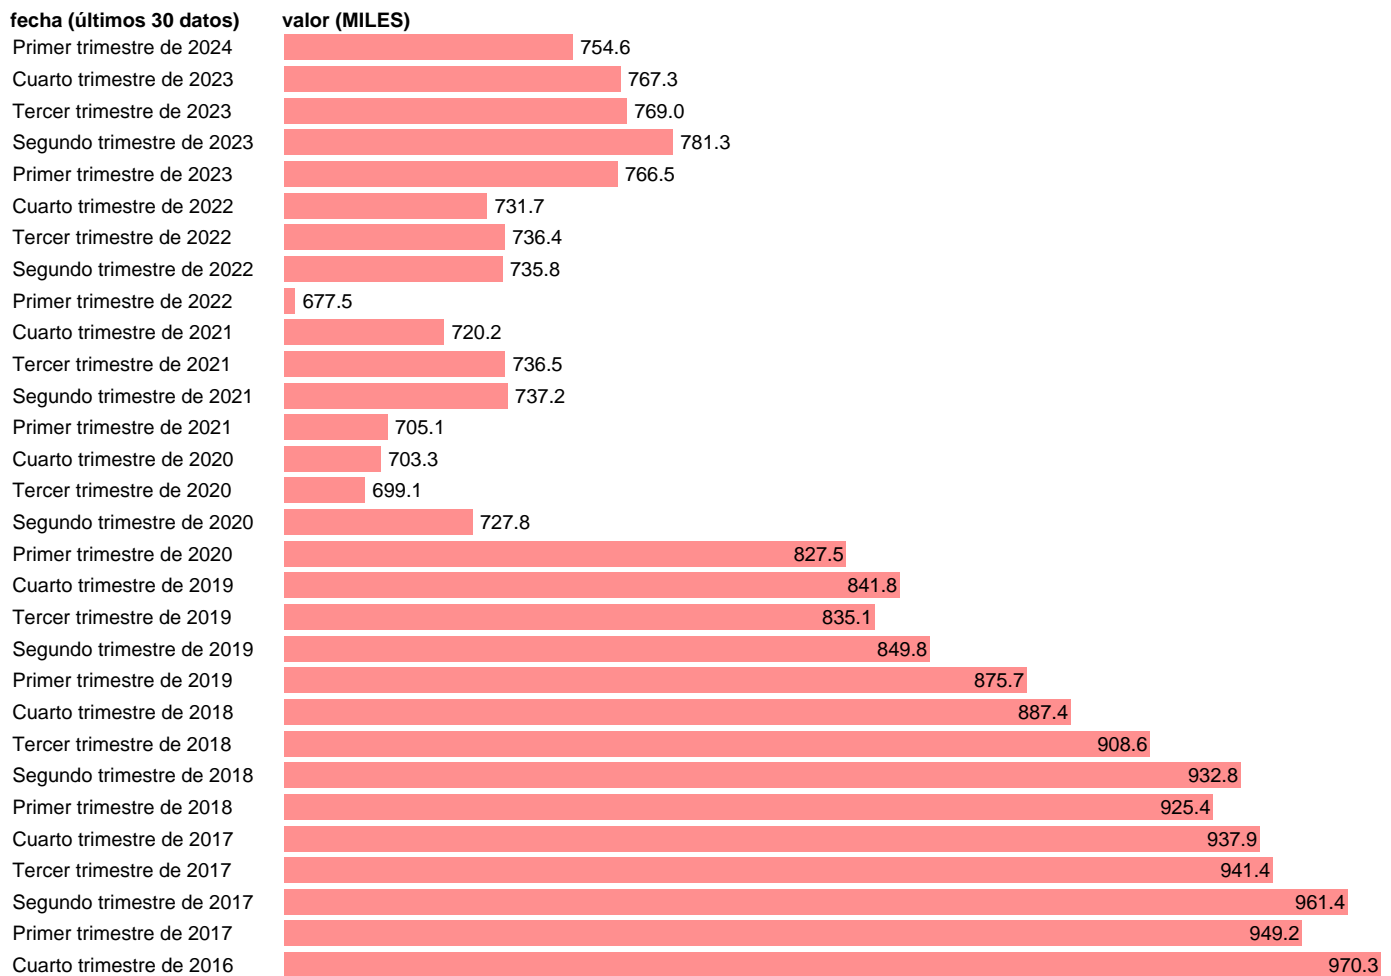

OCUPADOS. CON ESTUDIOS EDUCACION PRIMARIA

Estadística: [OCUPADOS. CON ESTUDIOS EDUCACION PRIMARIA](#)

Enlace permanente (Permalink): <https://tematicas.org/M1/123103/>

Notas: **Encuesta de la población activa (www.ine.es/dyngs/IOE/es/operacion.htm?numinv=30308).**

Fuente: **INE.**

Frecuencia: **Trimestral.**

Unidades: **MILES.**

Datos disponibles desde **Primer trimestre de 2014** hasta **Primer trimestre de 2024**.

Valor más alto alcanzado en Primer trimestre de 2014: **1113.3**.

Valor más bajo alcanzado en Primer trimestre de 2022: **677.5**.

[Pulse aquí](#) para acceder a los datos completos actualizados y a la representación gráfica estadística.