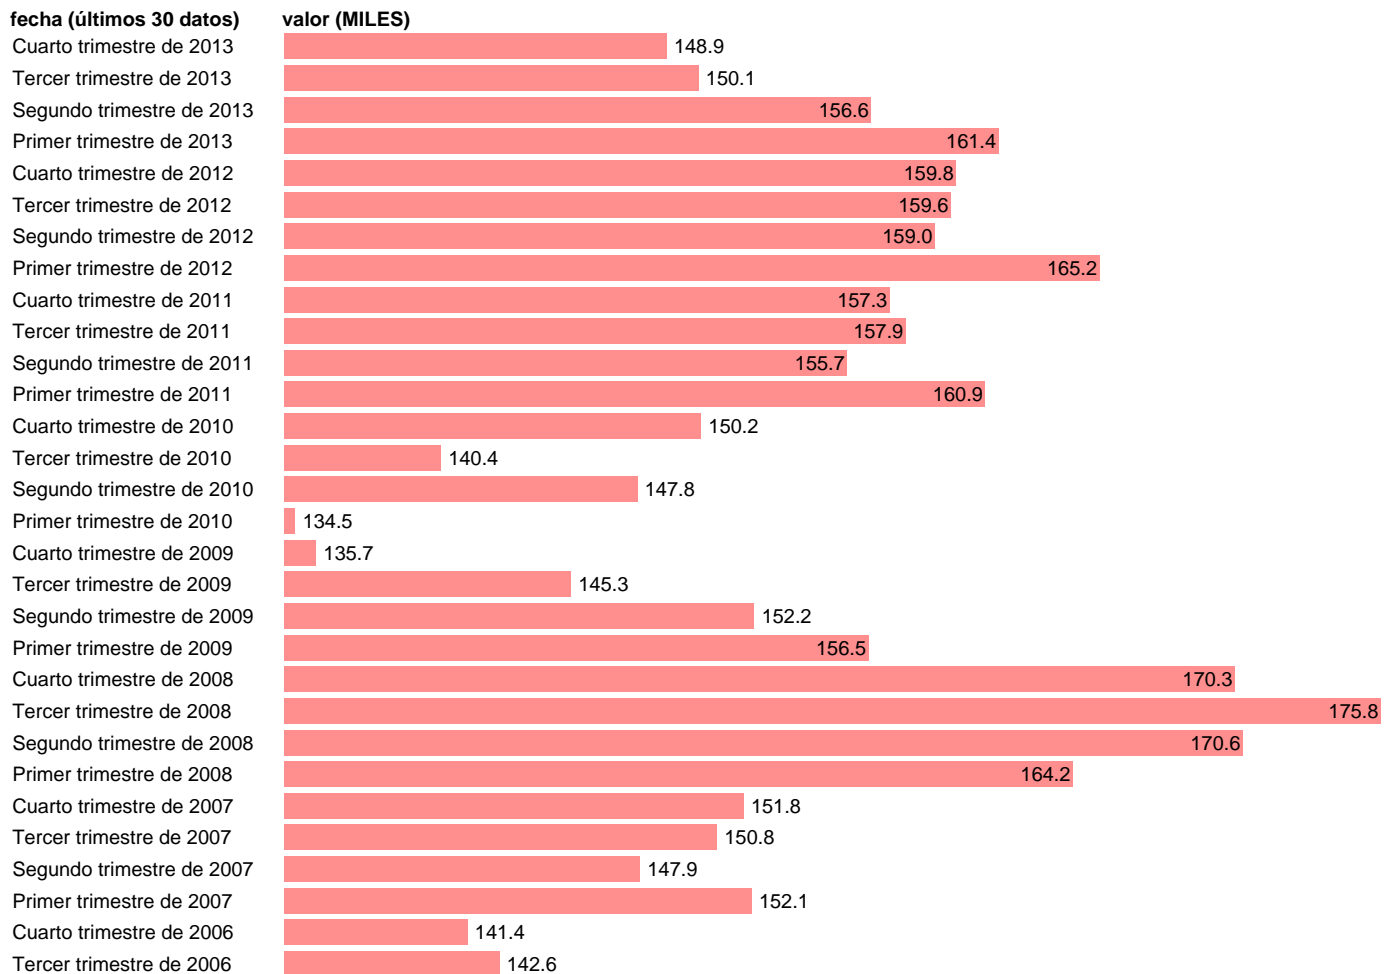

OCUPADOS CON ESTUDIOS DE DOCTORADO. TOTAL

Estadística: [OCUPADOS CON ESTUDIOS DE DOCTORADO. TOTAL](#)

Enlace permanente (Permalink): <https://tematicas.org/M1/123007r/>

Notas: **SERIE REVISADA EN BASE A LA NUEVA PROYECCIÓN DE POBLACIÓN CENSO 2011 ACTUALIZA: ÁREA MERCADO LABORAL**

Fuente: **INE.**

Frecuencia: **Trimestral.**

Unidades: **MILES.**

Datos disponibles desde **Primer trimestre de 2002** hasta **Cuarto trimestre de 2013.**

Valor más alto alcanzado en Tercer trimestre de 2008: **175.8.**

Valor más bajo alcanzado en Primer trimestre de 2002: **65.8.**

[Pulse aquí](#) para acceder a los datos completos actualizados y a la representación gráfica estadística.