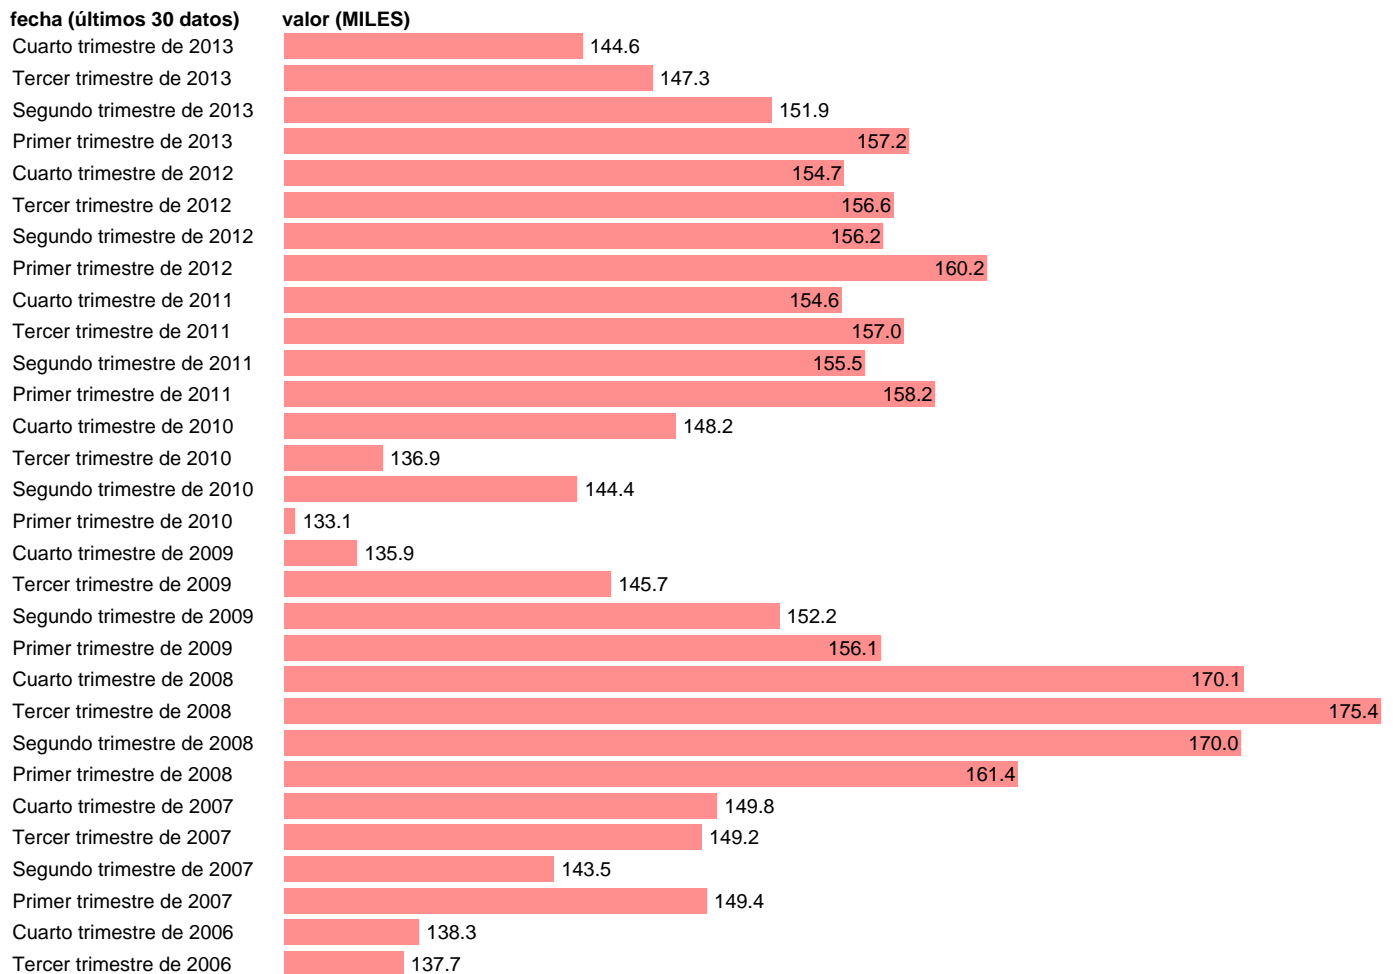

OCUPADOS CON ESTUDIOS DE DOCTORADO. TOTAL

Estadística: [OCUPADOS CON ESTUDIOS DE DOCTORADO. TOTAL](#)

Enlace permanente (Permalink): <https://tematicas.org/M1/1v23007/>

Notas: **SERIE HOMOGENEIZADA POR EL INE. NUEVA PROYECCIÓN POBLACIÓN CENSO 2001 CAMBIOS METODOLOGICOS EN LOS PRIMEROS TRIMESTRES DE 2002 Y 2005 ACTUALIZA: ÁREA MERCADO LABORAL**

Fuente: **INE.**

Frecuencia: **Trimestral.**

Unidades: **MILES.**

Datos disponibles desde **Primer trimestre de 2000** hasta **Cuarto trimestre de 2013.**

Valor más alto alcanzado en Tercer trimestre de 2008: **175.4.**

Valor más bajo alcanzado en Primer trimestre de 2000: **55.1.**

[Pulse aquí](#) para acceder a los datos completos actualizados y a la representación gráfica estadística.