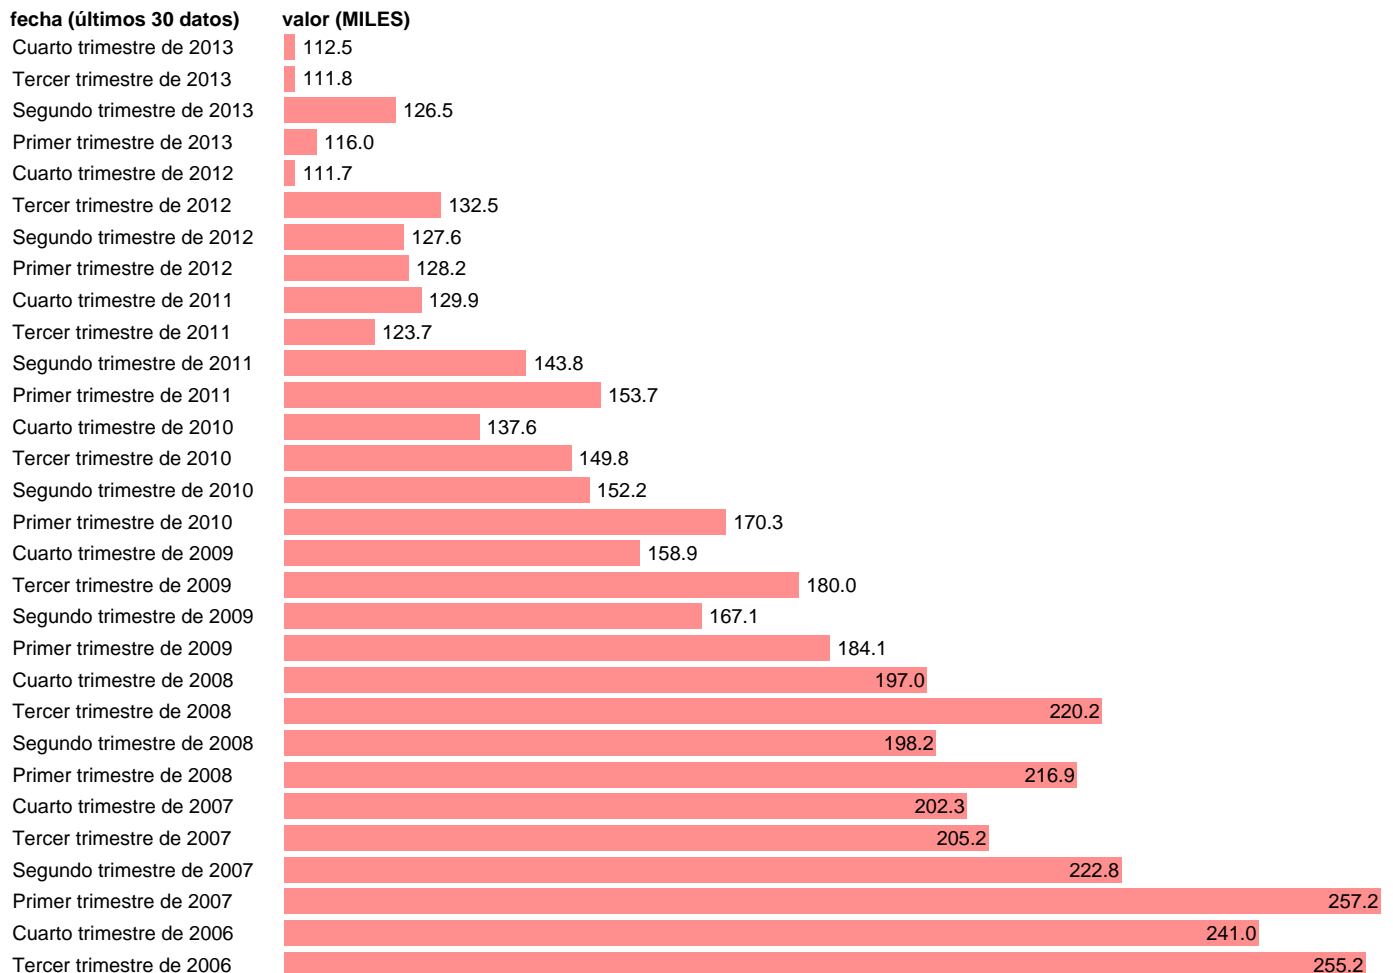

## OCUPADOS AYUDAS FAMILIARES. TOTAL

Estadística: [OCUPADOS AYUDAS FAMILIARES. TOTAL](#)

Enlace permanente (Permalink): <https://tematicas.org/M1/1v22004/>

Notas: **SERIE HOMOGENEIZADA POR EL INE. PROYECCIÓN POBLACIÓN CENSO 2001 CAMBIOS METODOLOGICOS EN LOS PRIMEROS TRIMESTRES DE 2002 Y 2005 ACTUALIZA: ÁREA MERCADO LABORAL**

Fuente: **INE.**

Frecuencia: **Trimestral.**

Unidades: **MILES.**

Datos disponibles desde **Tercer trimestre de 1976** hasta **Cuarto trimestre de 2013.**

Valor más alto alcanzado en Tercer trimestre de 1976: **1191.8.**

Valor más bajo alcanzado en Cuarto trimestre de 2012: **111.7.**

[Pulse aquí](#) para acceder a los datos completos actualizados y a la representación gráfica estadística.