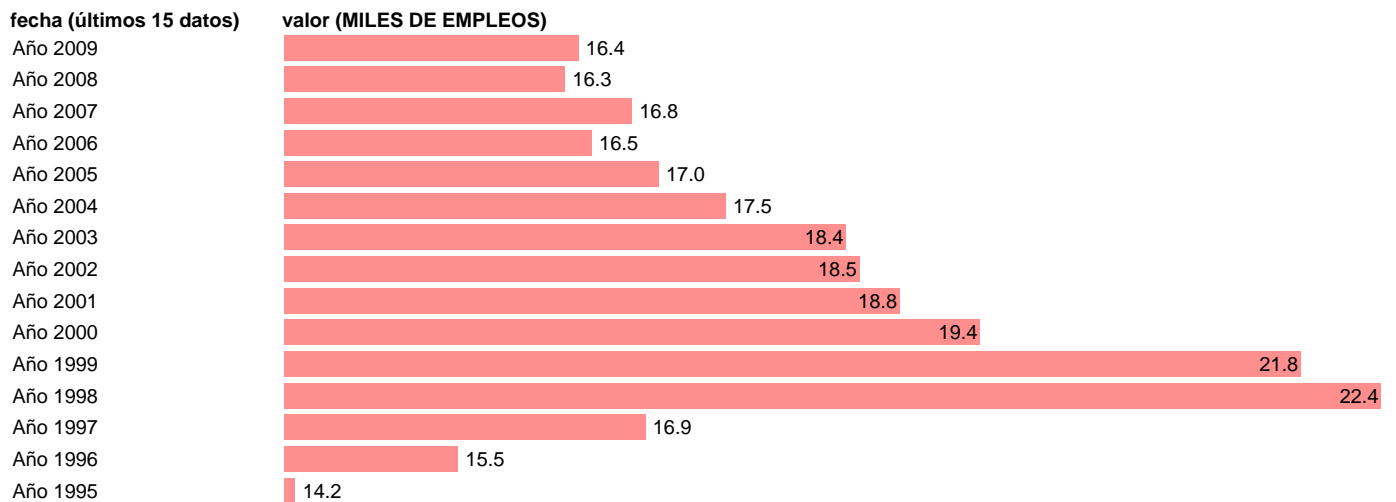

Fuente: INSTITUTO NACIONAL DE ESTADISTICA (CONTABILIDAD REGIONAL DE ESPAÑA).

Frecuencia: **Anual**.

Unidades: **MILES DE EMPLEOS**.

Datos disponibles desde **Año 1995** hasta **Año 2009**.

Valor más alto alcanzado en Año 1998: **22.4**.

Valor más bajo alcanzado en Año 1995: **14.2**.

[Pulse aquí](#) para acceder a los datos completos actualizados y a la representación gráfica estadística.