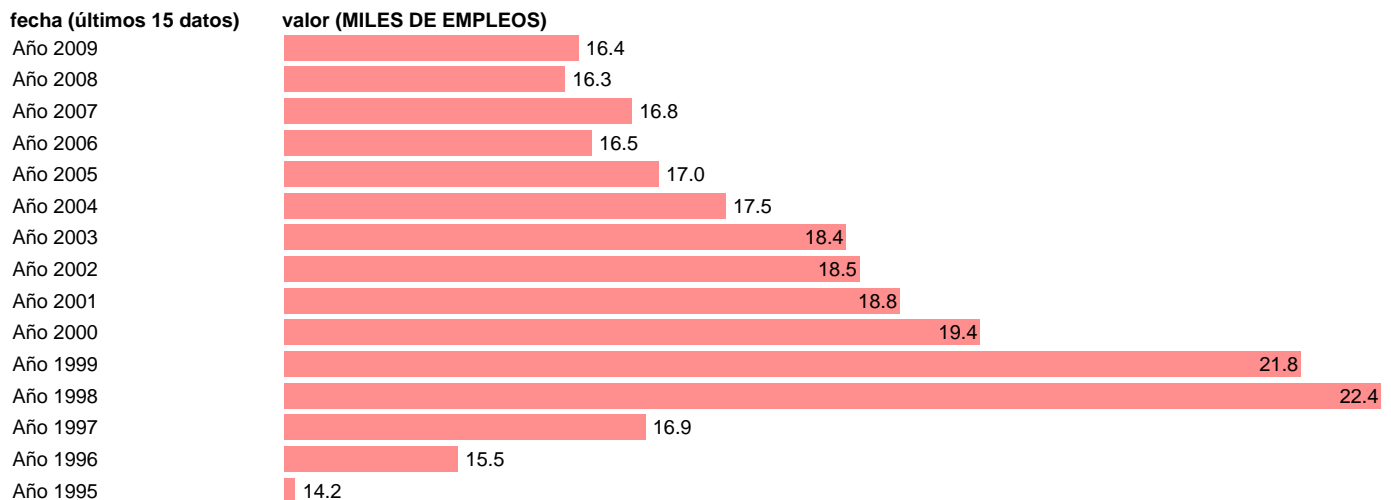

Fuente: INSTITUTO NACIONAL DE ESTADISTICA (CONTABILIDAD REGIONAL DE ESPAÑA).

Frecuencia: **Anual**.

Unidades: **MILES DE EMPLEOS**.

Datos disponibles desde **Año 1995** hasta **Año 2009**.

Valor más alto alcanzado en Año 1998: **22.4**.

Valor más bajo alcanzado en Año 1995: **14.2**.

[Pulse aquí](#) para acceder a los datos completos actualizados y a la representación gráfica estadística.