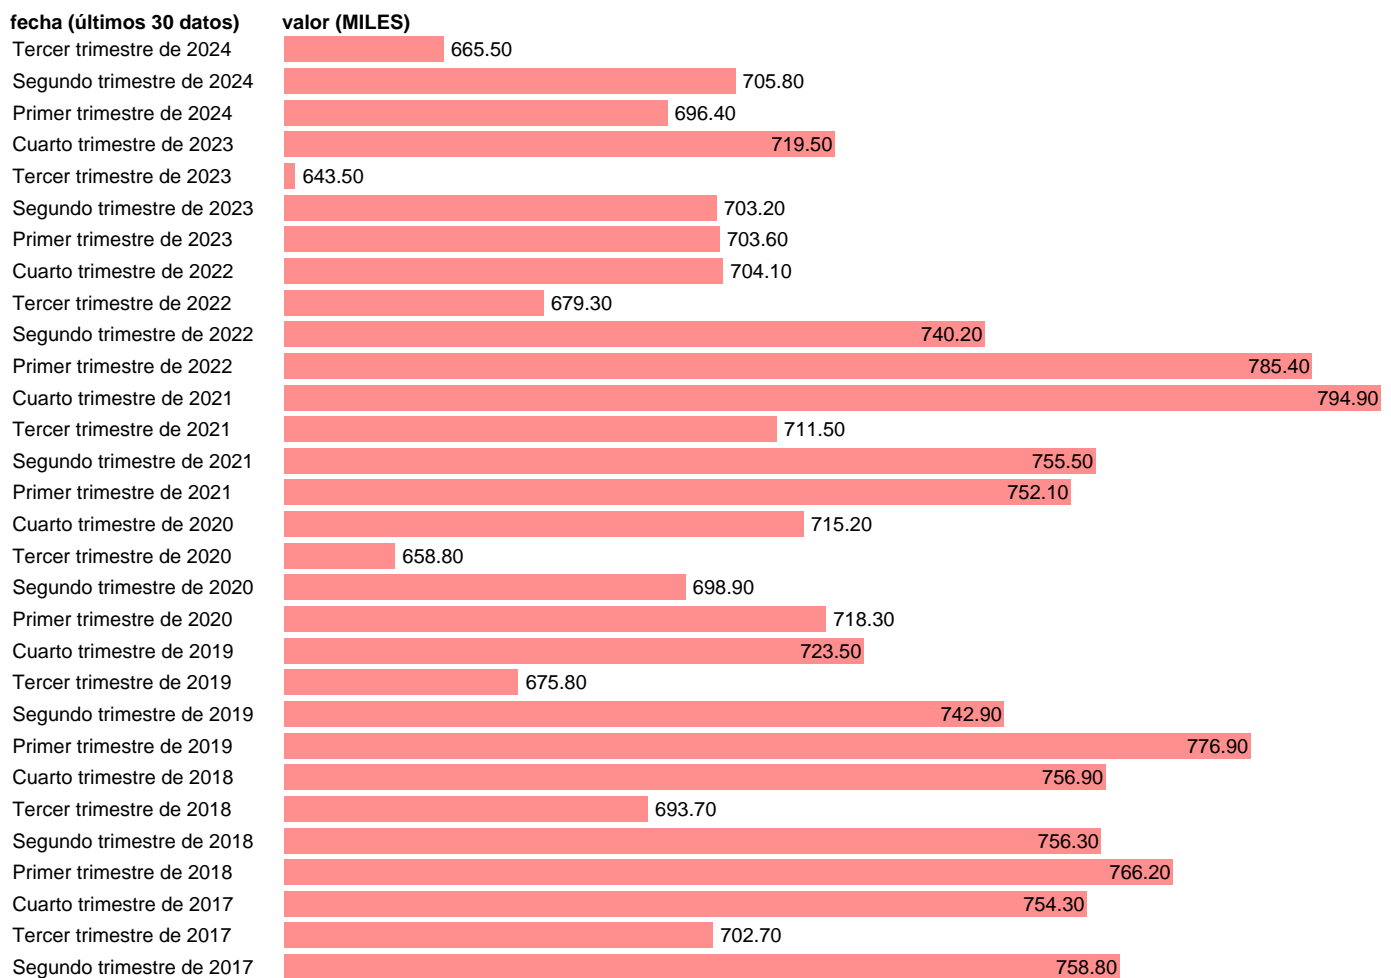

Notas: **Encuesta de la población activa (www.ine.es/dyngs/IOE/es/operacion.htm?numinv=30308).**

Fuente: **INE.**

Frecuencia: **Trimestral.**

Unidades: **MILES.**

Datos disponibles desde **Primer trimestre de 2008** hasta **Tercer trimestre de 2024**.

Valor más alto alcanzado en Cuarto trimestre de 2021: **794.9**.

Valor más bajo alcanzado en Tercer trimestre de 2014: **607.7**.

[Pulse aquí](#) para acceder a los datos completos actualizados y a la representación gráfica estadística.