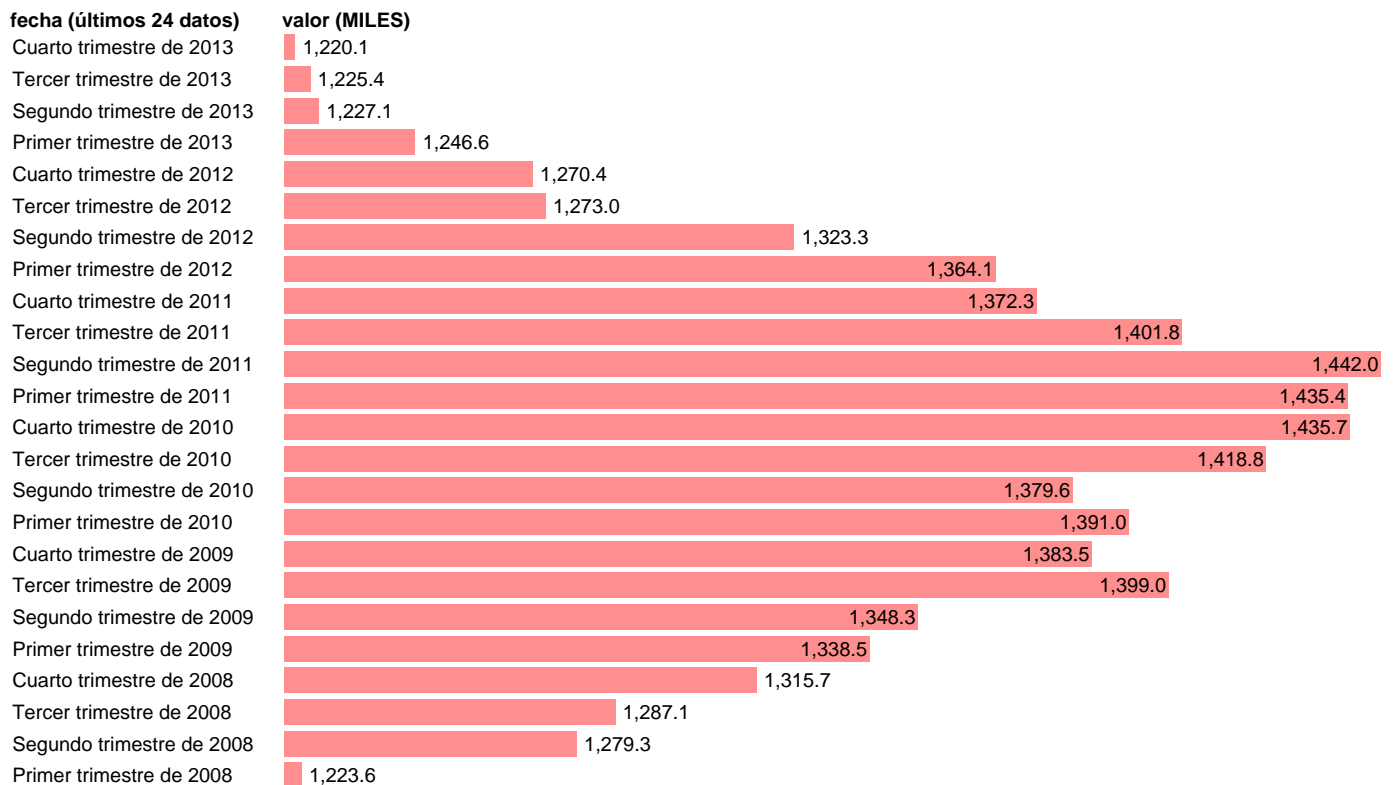

Notas: **ACTUALIZA: ÁREA MERCADO LABORAL**

Fuente: **INE (CNAE-09).**

Frecuencia: **Trimestral.**

Unidades: **MILES.**

Datos disponibles desde **Primer trimestre de 2008** hasta **Cuarto trimestre de 2013.**

Valor más alto alcanzado en Segundo trimestre de 2011: **1442.**

Valor más bajo alcanzado en Cuarto trimestre de 2013: **1220.1.**

[Pulse aquí](#) para acceder a los datos completos actualizados y a la representación gráfica estadística.