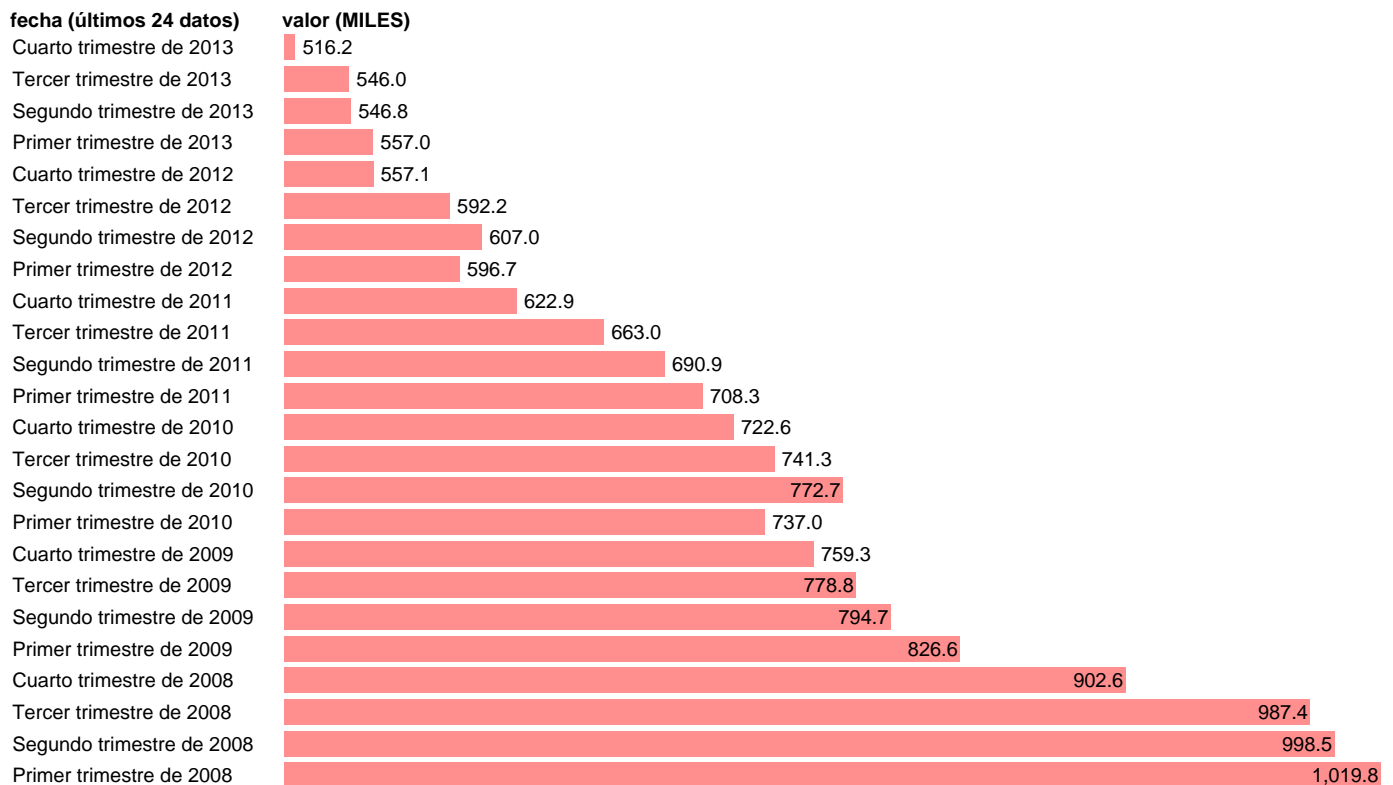

OCUPADOS ACTIVIDADES DE CONSTRUCCIÓN ESPECIALIZADA

Estadística: [OCUPADOS ACTIVIDADES DE CONSTRUCCIÓN ESPECIALIZADA](#)

Enlace permanente (Permalink): <https://tematicas.org/M1/1v21310/>

Notas: **ACTUALIZA: ÁREA MERCADO LABORAL**

Fuente: **INE (CNAE-09).**

Frecuencia: **Trimestral.**

Unidades: **MILES.**

Datos disponibles desde **Primer trimestre de 2008** hasta **Cuarto trimestre de 2013.**

Valor más alto alcanzado en Primer trimestre de 2008: **1019.8.**

Valor más bajo alcanzado en Cuarto trimestre de 2013: **516.2.**

[Pulse aquí](#) para acceder a los datos completos actualizados y a la representación gráfica estadística.