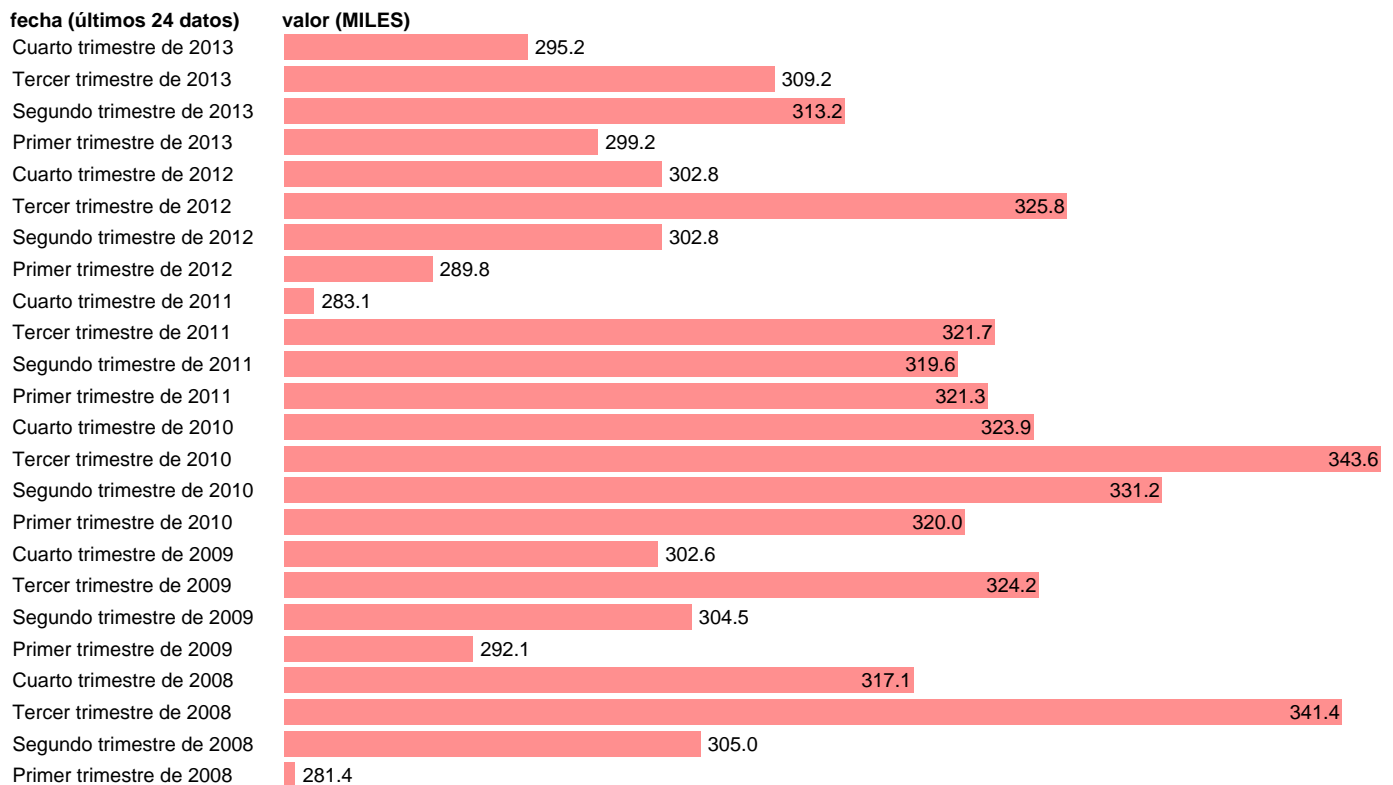

## OCUPADOS ACTIVIDADES ARTÍSTICAS, RECREATIVAS Y DE ENTRETENIMIENTO

Estadística: [OCUPADOS ACTIVIDADES ARTÍSTICAS, RECREATIVAS Y DE ENTRETENIMIENTO](#)

Enlace permanente (Permalink): <https://tematicas.org/M1/1h21322/>

Notas: **ACTUALIZA: ÁREA MERCADO LABORAL**

Fuente: **INE (CNAE-09).**

Frecuencia: **Trimestral.**

Unidades: **MILES.**

Datos disponibles desde **Primer trimestre de 2008** hasta **Cuarto trimestre de 2013.**

Valor más alto alcanzado en Tercer trimestre de 2010: **343.6.**

Valor más bajo alcanzado en Primer trimestre de 2008: **281.4.**

[Pulse aquí](#) para acceder a los datos completos actualizados y a la representación gráfica estadística.