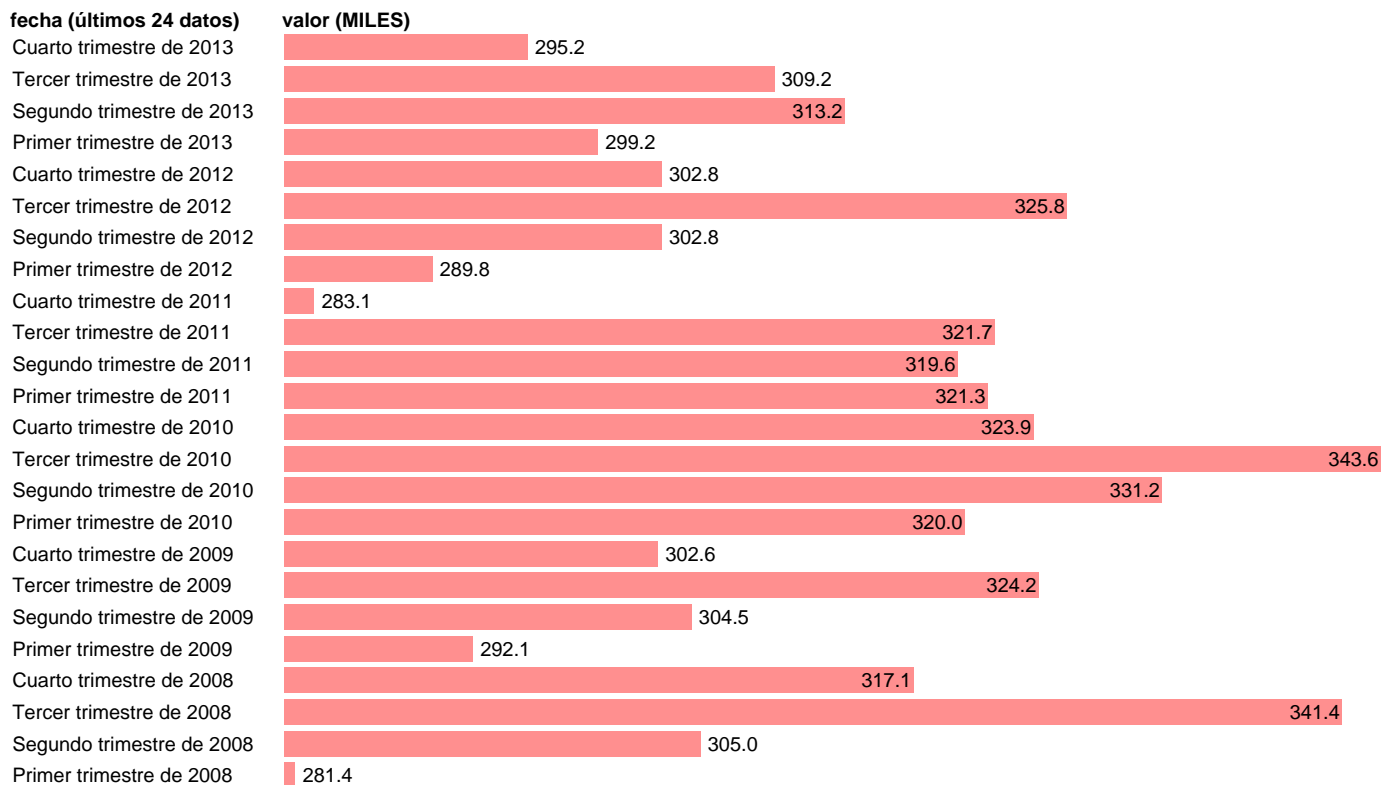

OCUPADOS ACTIVIDADES ARTÍSTICAS, RECREATIVAS Y DE ENTRETENIMIENTO

Estadística: [OCUPADOS ACTIVIDADES ARTÍSTICAS, RECREATIVAS Y DE ENTRETENIMIENTO](#)

Enlace permanente (Permalink): <https://tematicas.org/M1/1v21322/>

Notas: **ACTUALIZA: ÁREA MERCADO LABORAL**

Fuente: **INE (CNAE-09).**

Frecuencia: **Trimestral.**

Unidades: **MILES.**

Datos disponibles desde **Primer trimestre de 2008** hasta **Cuarto trimestre de 2013.**

Valor más alto alcanzado en Tercer trimestre de 2010: **343.6.**

Valor más bajo alcanzado en Primer trimestre de 2008: **281.4.**

[Pulse aquí](#) para acceder a los datos completos actualizados y a la representación gráfica estadística.