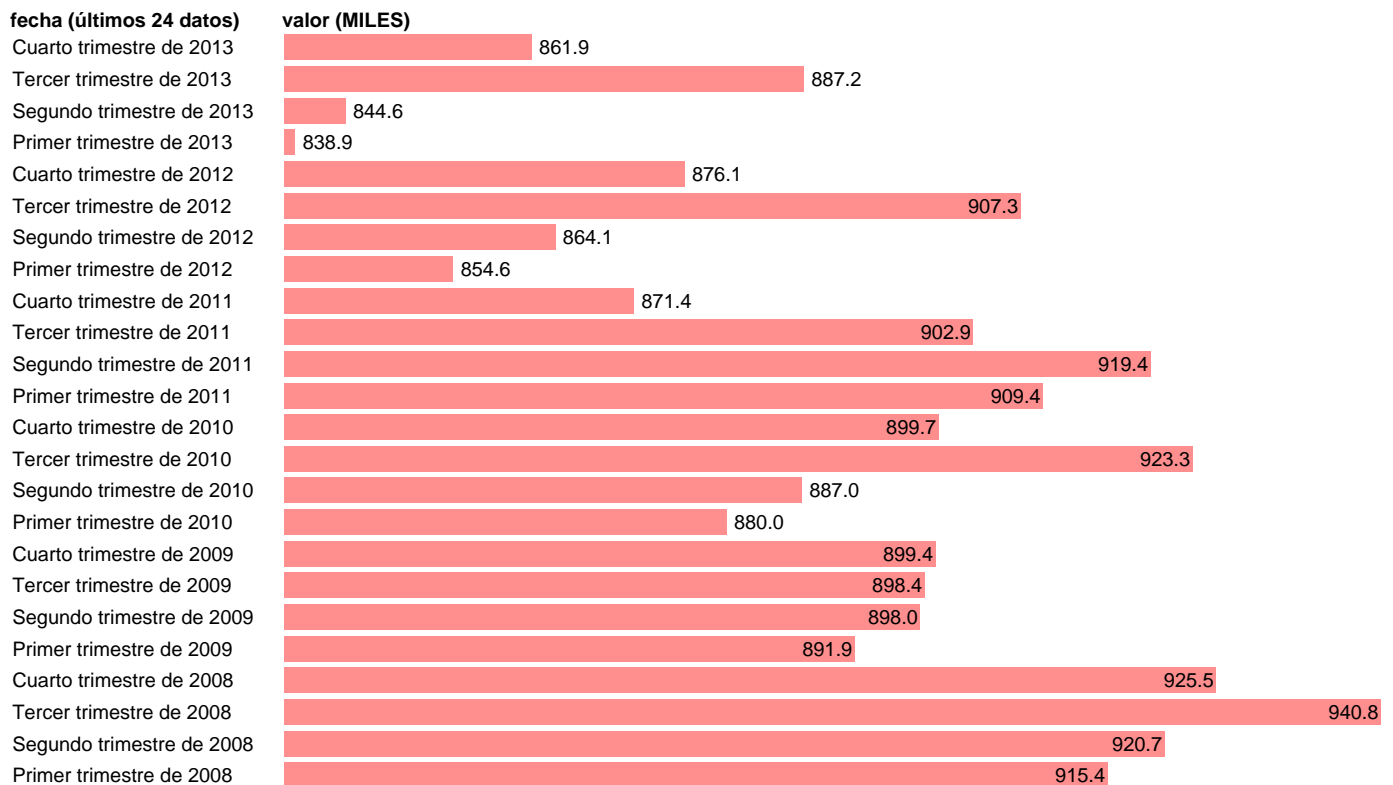

OCUPADOS ACTIVIDADES ADMINISTRATIVAS Y SERVICIOS AUXILIARES

Estadística: [OCUPADOS ACTIVIDADES ADMINISTRATIVAS Y SERVICIOS AUXILIARES](#)

Enlace permanente (Permalink): <https://tematicas.org/M1/1h21318/>

Notas: **ACTUALIZA: ÁREA MERCADO LABORAL**

Fuente: **INE (CNAE-09).**

Frecuencia: **Trimestral.**

Unidades: **MILES.**

Datos disponibles desde **Primer trimestre de 2008** hasta **Cuarto trimestre de 2013.**

Valor más alto alcanzado en Tercer trimestre de 2008: **940.8.**

Valor más bajo alcanzado en Primer trimestre de 2013: **838.9.**

[Pulse aquí](#) para acceder a los datos completos actualizados y a la representación gráfica estadística.