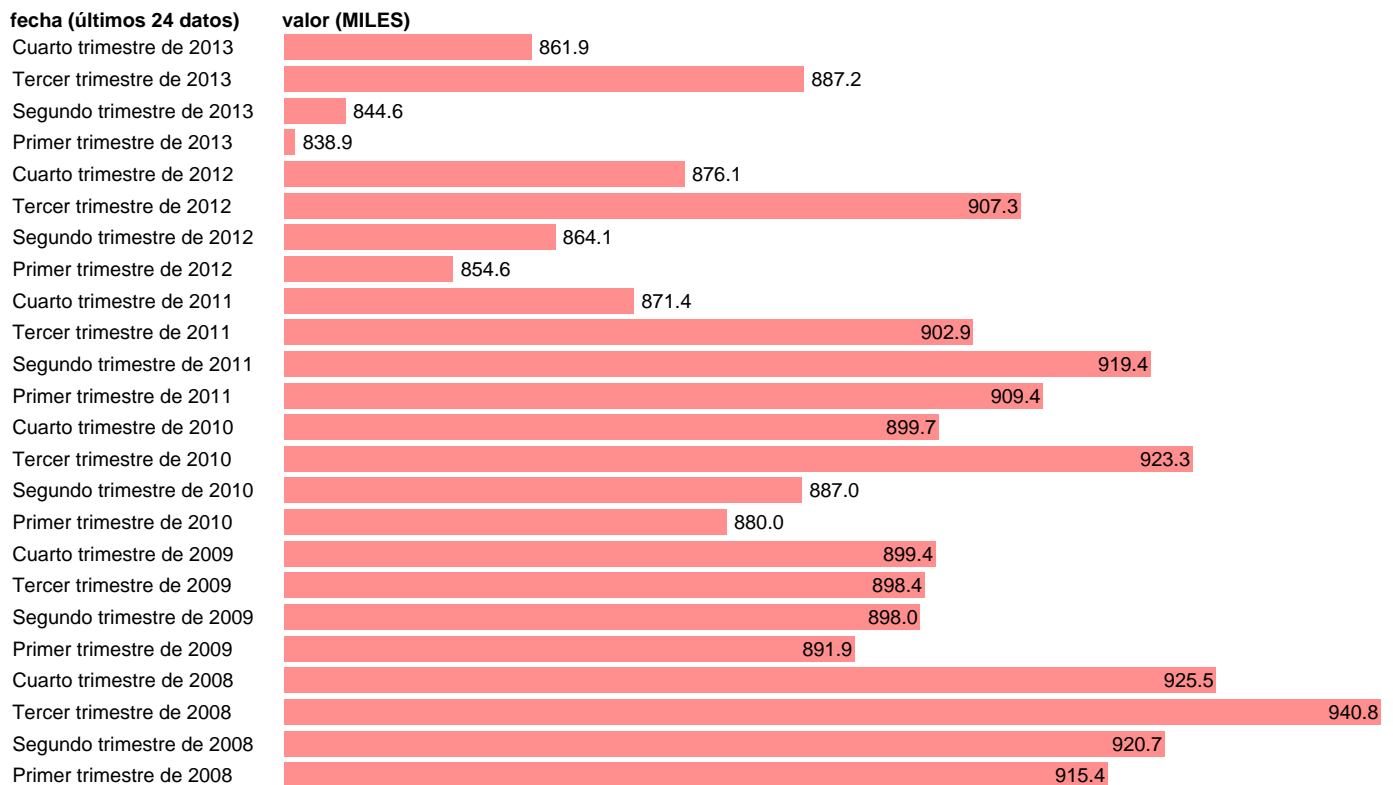

## OCUPADOS ACTIVIDADES ADMINISTRATIVAS Y SERVICIOS AUXILIARES

Estadística: [OCUPADOS ACTIVIDADES ADMINISTRATIVAS Y SERVICIOS AUXILIARES](#)

Enlace permanente (Permalink): <https://tematicas.org/M1/1v21318/>

Notas: **ACTUALIZA: ÁREA MERCADO LABORAL**

Fuente: **INE (CNAE-09).**

Frecuencia: **Trimestral.**

Unidades: **MILES.**

Datos disponibles desde **Primer trimestre de 2008** hasta **Cuarto trimestre de 2013.**

Valor más alto alcanzado en Tercer trimestre de 2008: **940.8.**

Valor más bajo alcanzado en Primer trimestre de 2013: **838.9.**

[Pulse aquí](#) para acceder a los datos completos actualizados y a la representación gráfica estadística.