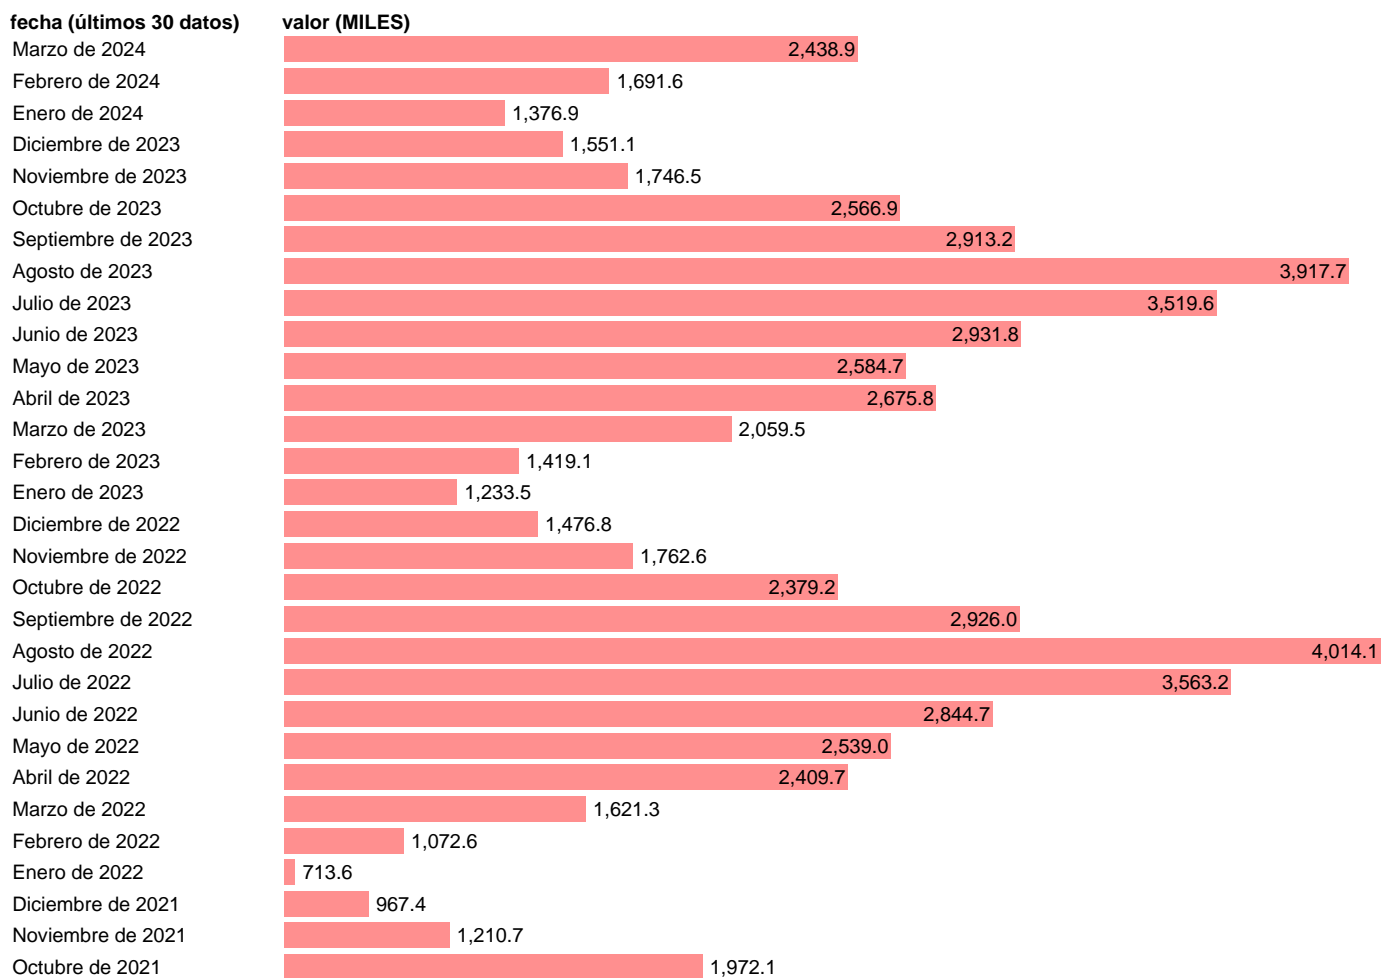

OCUPACION HOTELERA. NUMERO DE PERNOCTACIONES. COMUNIDAD VALENCIANA

Estadística: [OCUPACION HOTELERA. NUMERO DE PERNOCTACIONES. COMUNIDAD VALENCIANA](#)

Enlace permanente (Permalink): <https://tematicas.org/M1/241440/>

Notas: **Coyuntura turíst. hotelera** (www.ine.es/dyngs/IOE/es/operacion.htm?numinv=30235).

Fuente: **INE**.

Frecuencia: **Mensual**.

Unidades: **MILES**.

Datos disponibles desde **Enero de 1999** hasta **Marzo de 2024**.

Valor más alto alcanzado en Agosto de 2019: **4034.5**.

Valor más bajo alcanzado en Abril de 2020: **0**.

[Pulse aquí](#) para acceder a los datos completos actualizados y a la representación gráfica estadística.