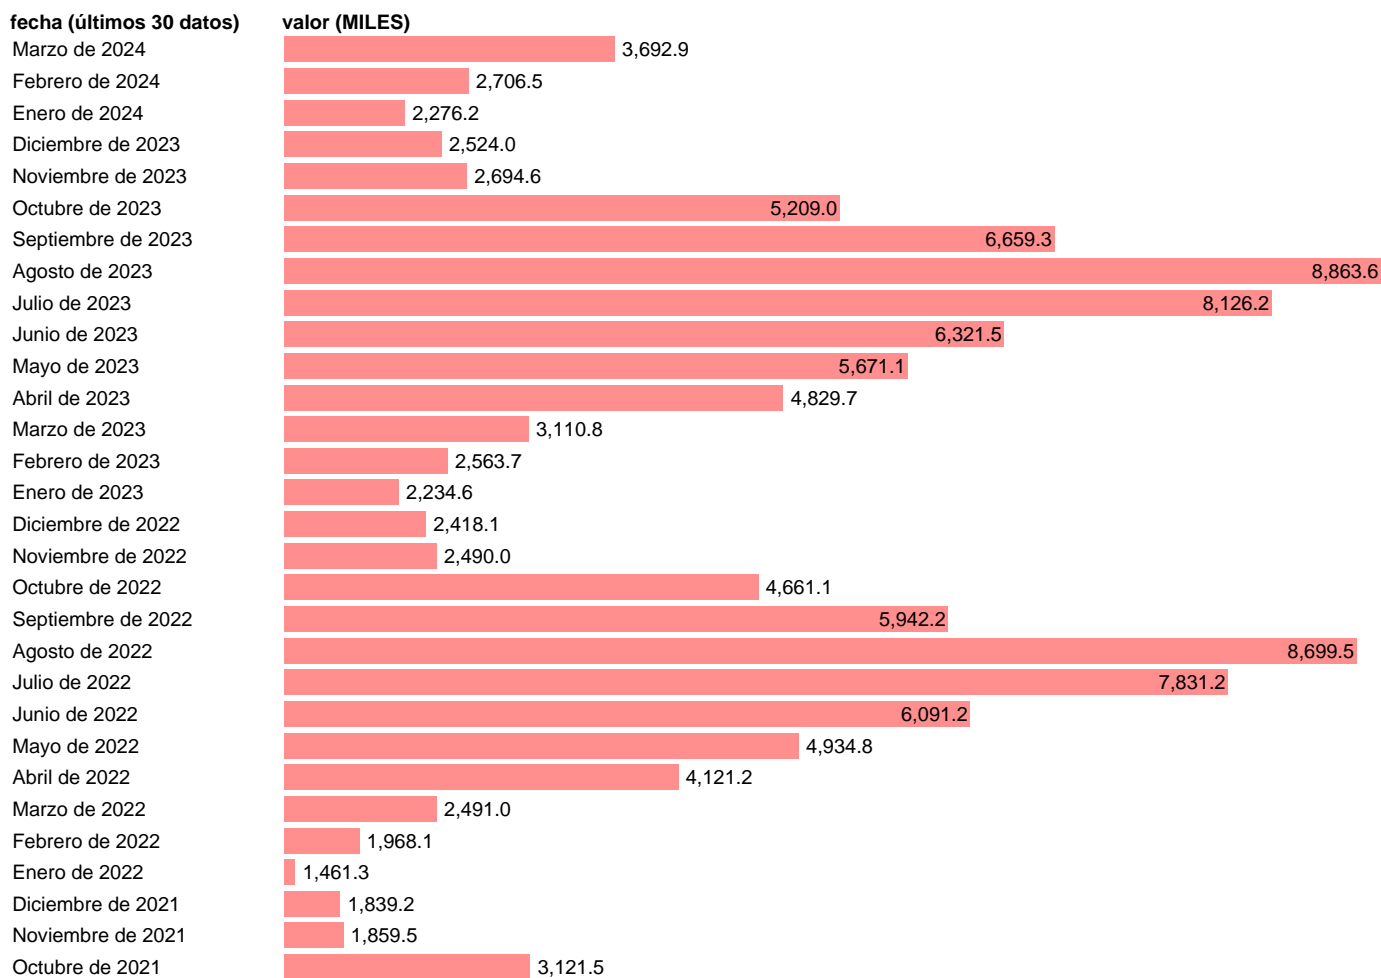

OCUPACION HOTELERA. NUMERO DE PERNOCTACIONES. CATALUÑA

Estadística: [OCUPACION HOTELERA. NUMERO DE PERNOCTACIONES. CATALUÑA](#)

Enlace permanente (Permalink): <https://tematicas.org/M1/241439/>

Notas: **Coyuntura turíst. hotelera** (www.ine.es/dyngs/IOE/es/operacion.htm?numinv=30235).

Fuente: **INE**.

Frecuencia: **Mensual**.

Unidades: **MILES**.

Datos disponibles desde **Enero de 1999** hasta **Marzo de 2024**.

Valor más alto alcanzado en Agosto de 2016: **8994.2**.

Valor más bajo alcanzado en Abril de 2020: **0**.

[Pulse aquí](#) para acceder a los datos completos actualizados y a la representación gráfica estadística.